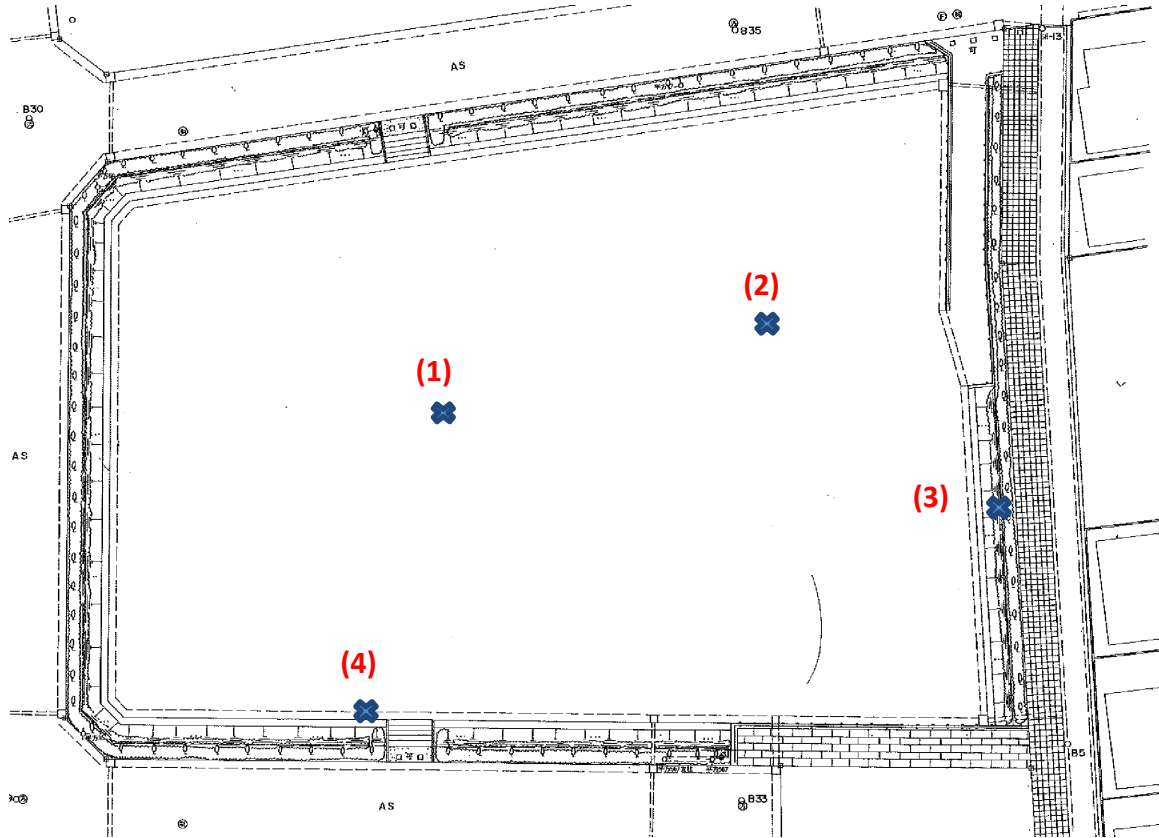

沼田第一公園 (236)

測定場所：沼田第一公園

住所：平方南町4

測定日時：平成 25 年 7 月 25 日 (木曜)  
15 時 36 分 ~ 16 時 2 分

測定者：東邦化研株式会社

天気：曇り

測定地点	測定結果 (マイクロシーベルトパーアワー)		
	地上5cm	地上50cm	地上1m
(1) 園庭 (芝生)	0.12	0.11	0.10
(2) 園庭 (岩瀬砂)	0.11	0.11	0.11
(3) 植物	0.11	0.09	0.09
(4) 排水溝	0.08	0.08	0.08