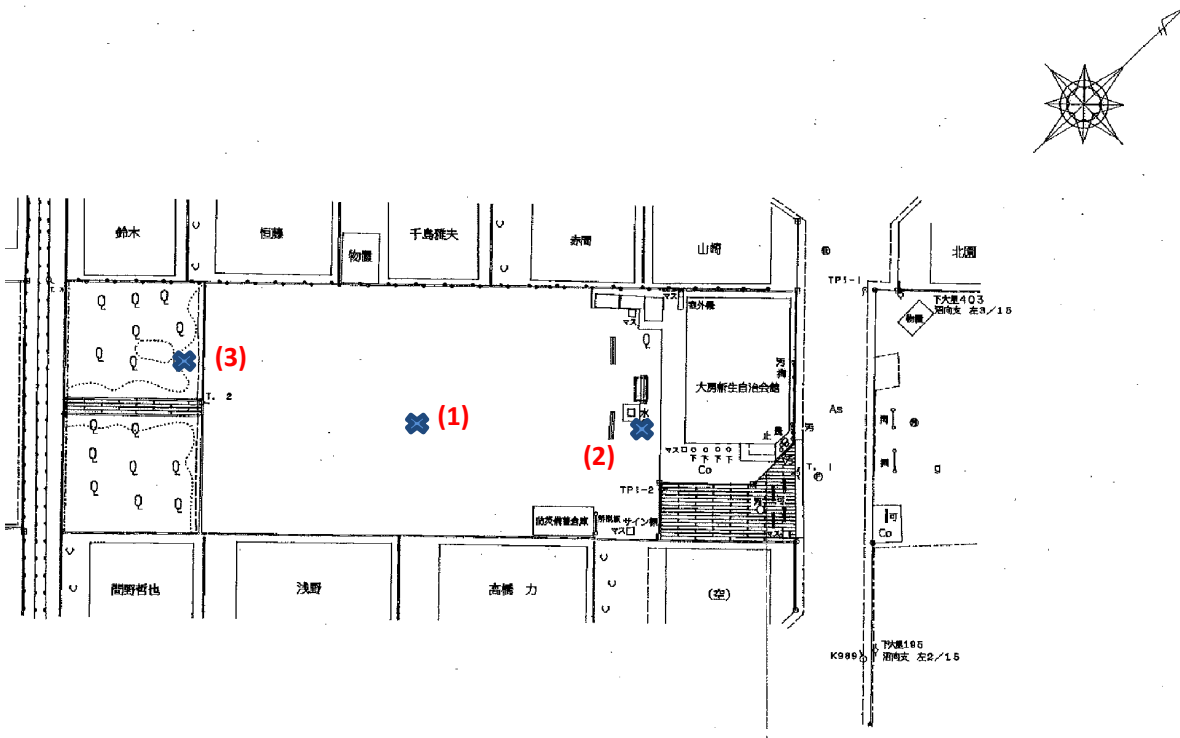

大房第一公園(254)

測定場所：大房第一公園

住所：大房1144-1

測定日時：平成 25 年 8 月 16 日 (金 曜)

9 時 18 分 ~ 9 時 39 分

測定者：東邦化研株式会社

天気：晴れ

測定地点	測定結果 (マイクロシーベルトパーアワー)		
	地上5cm	地上50cm	地上1m
(1) 園庭	0.10	0.10	0.10
(2) 排水溝 (水飲場)	0.06	0.08	0.09
(3) 植物	0.10	0.09	0.08