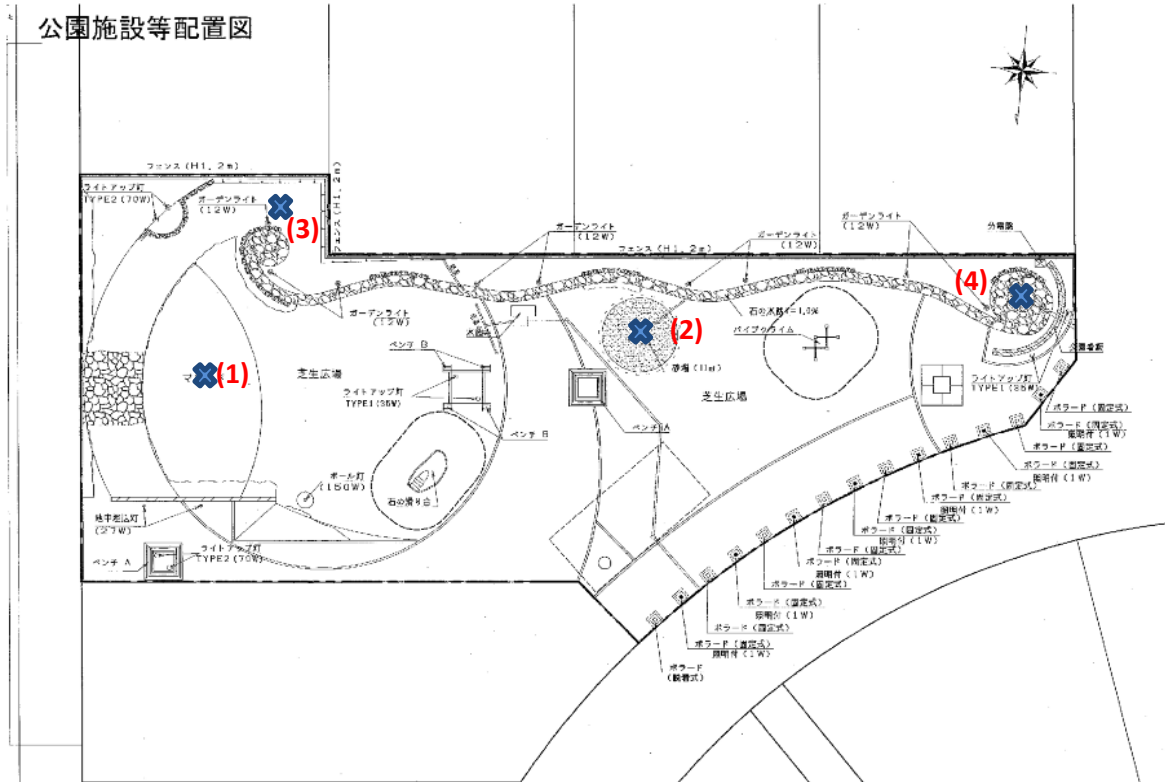

みわの杜公園(270)

測定場所：みわの杜公園

住所：大成町五丁目地内(202街区)

測定日時：平成25年8月8日(木曜)
15時32分～15時58分

測定者：東邦化研株式会社

天気：晴れ

測定地点	測定結果 (マイクロシーベルトパーアワー)		
	地上5cm	地上50cm	地上1m
(1) 園庭	0.10	0.09	0.09
(2) 砂場	0.07	0.06	0.07
(3) 植物	0.11	0.10	0.09
(4) 排水溝	0.10	0.09	0.07