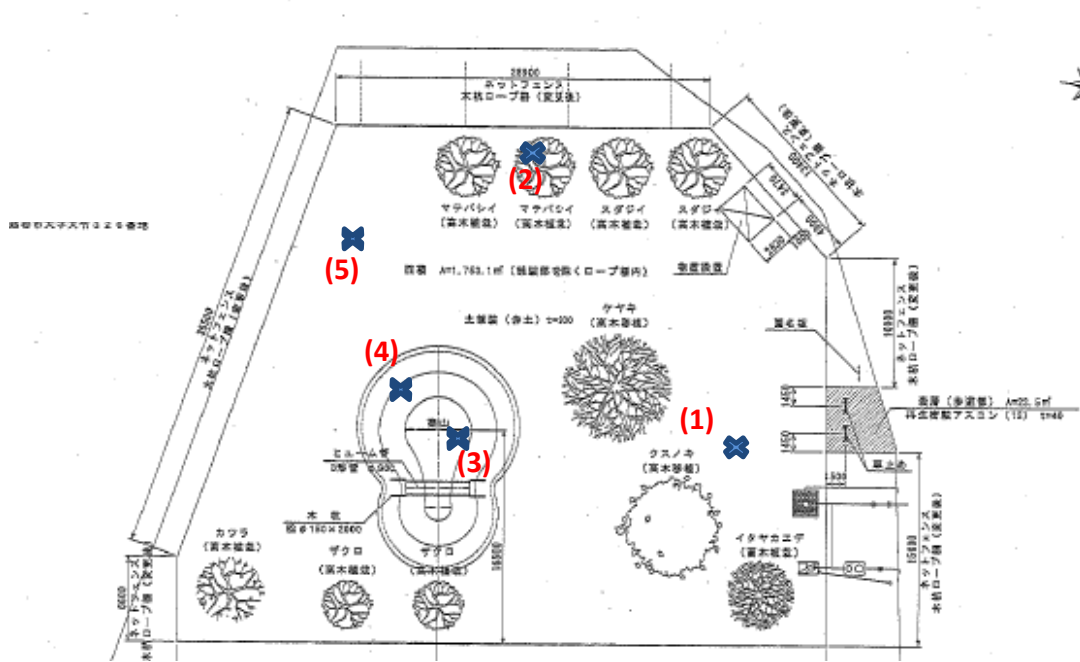

原っぱ公園(308)

測定場所：原っぱ公園

住所：大竹地内(92-1街区)

測定日時：平成 25 年 8 月 21 日 (水曜)
15 時 0 分 ~ 15 時 32 分

測定者：東邦化研株式会社

天気：曇り

測定地点	測定結果 (マイクロシーベルトパーアワー)		
	地上5cm	地上50cm	地上1m
(1) 排水溝 (水飲み場)	0.06	0.04	0.04
(2) 植物	0.10	0.04	0.05
(3) 遊具 (土管出入口)	0.05	0.05	0.04
(4) 築山	0.03	0.04	0.04
(5) 園庭	0.03	0.04	0.03