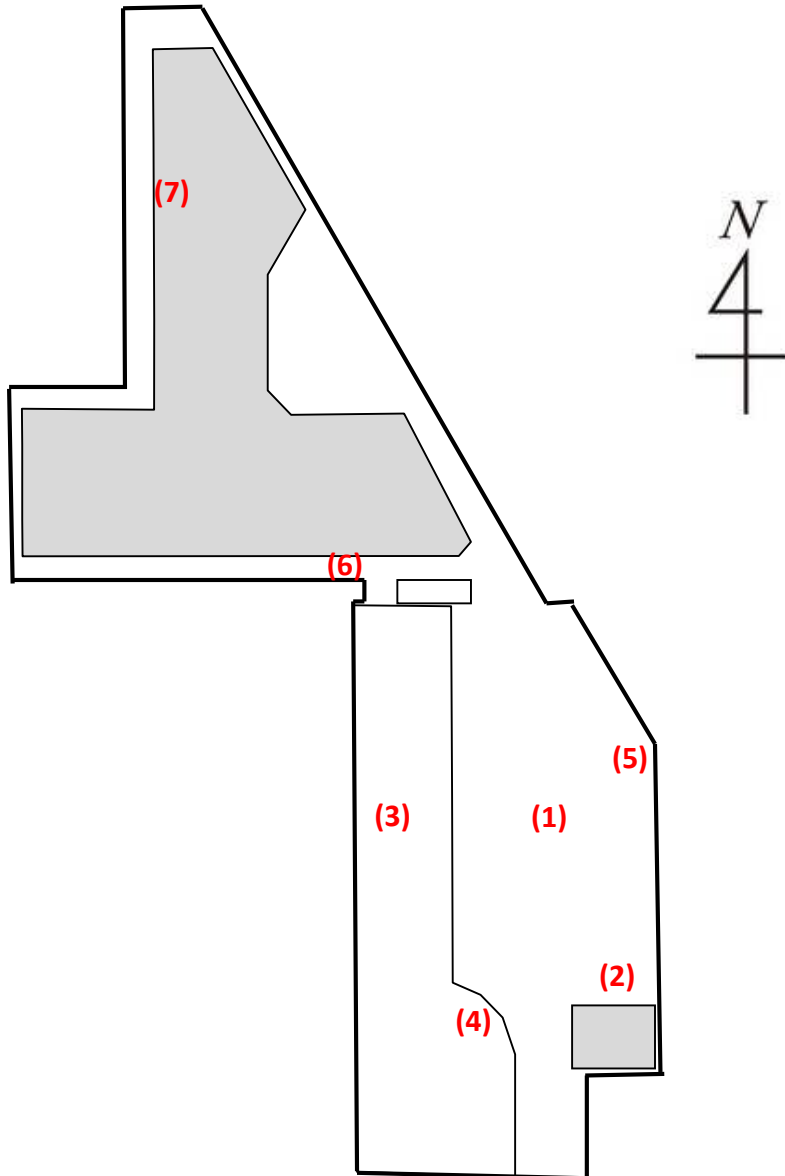

愛隣幼稚園(087)

測定場所：愛隣幼稚園

住所：蒲生3-9-13

測定日時：平成 25 年 7 月 19 日（木曜）

10 時 50 分 ~ 11 時 35 分

測定者：東邦化研株式会社

天気：晴れ

測定地点	測定結果 (マイクロシーベルトパーアワー)		
	地上5cm	地上50cm	地上1m
(1) 園庭	0.06	0.06	0.07
(2) 砂場	0.09	0.07	0.07
(3) 遊具	0.07	0.06	0.06
(4) 植物	0.10	0.07	0.08
(5) 排水溝	0.07	0.06	0.07
(6) 雨樋	0.10	0.09	0.07
(7) 室内	0.04	0.04	0.05