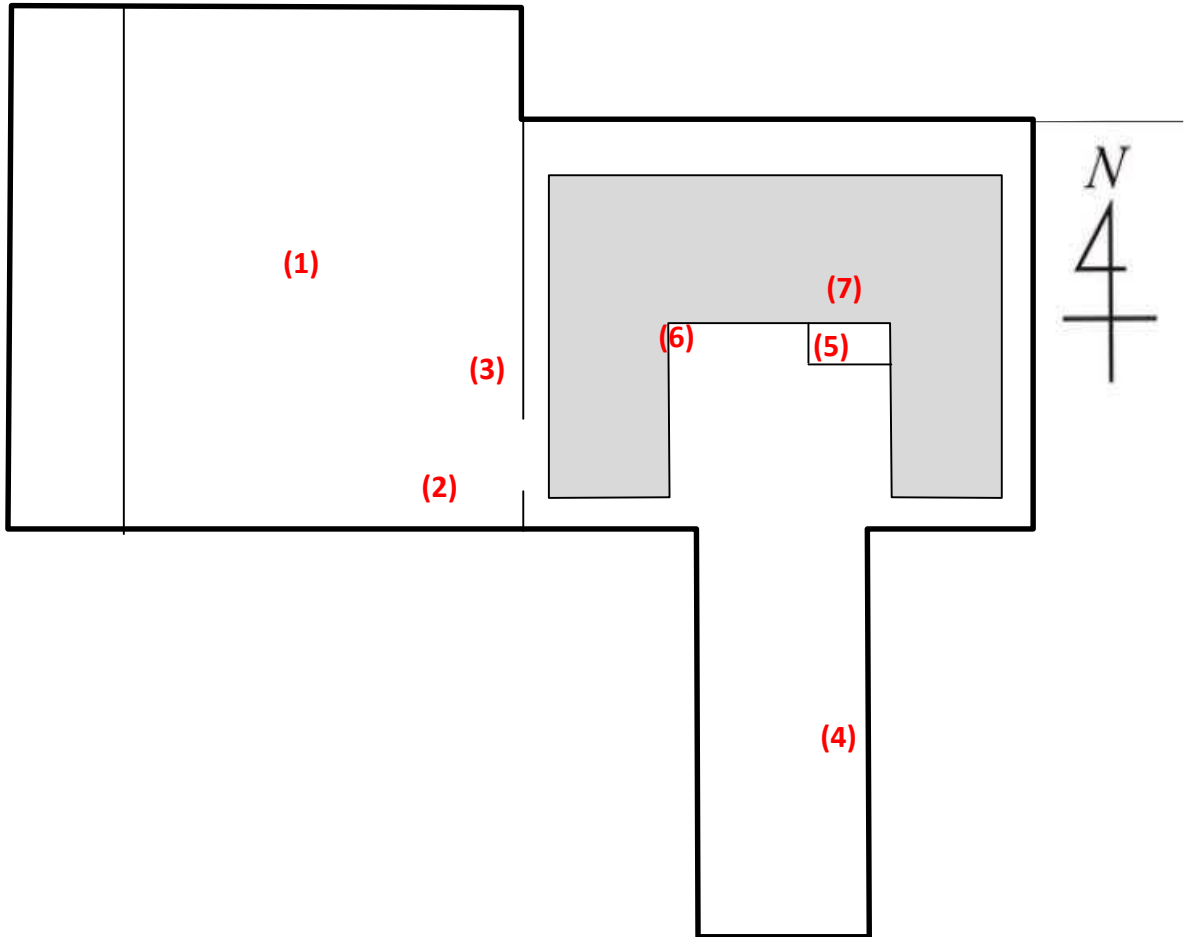

小牧幼稚園(089)

測定場所：小牧幼稚園

住所：大間野町5-147-1

測定日時：平成 25 年 7 月 10 日（水曜）
9 時 35 分 ~ 10 時 20 分

測定者：東邦化研株式会社

天気：晴れ

測定地点	測定結果 (マイクロシーベルトパーアワー)		
	地上5cm	地上50cm	地上1m
(1) 園庭	0.09	0.10	0.10
(2) 砂場	0.07	0.07	0.07
(3) 遊具	0.09	0.09	0.09
(4) 植物	0.07	0.09	0.08
(5) 排水溝	0.04	0.04	0.06
(6) 雨樋	0.04	0.04	0.04
(7) 室内	0.03	0.04	0.04