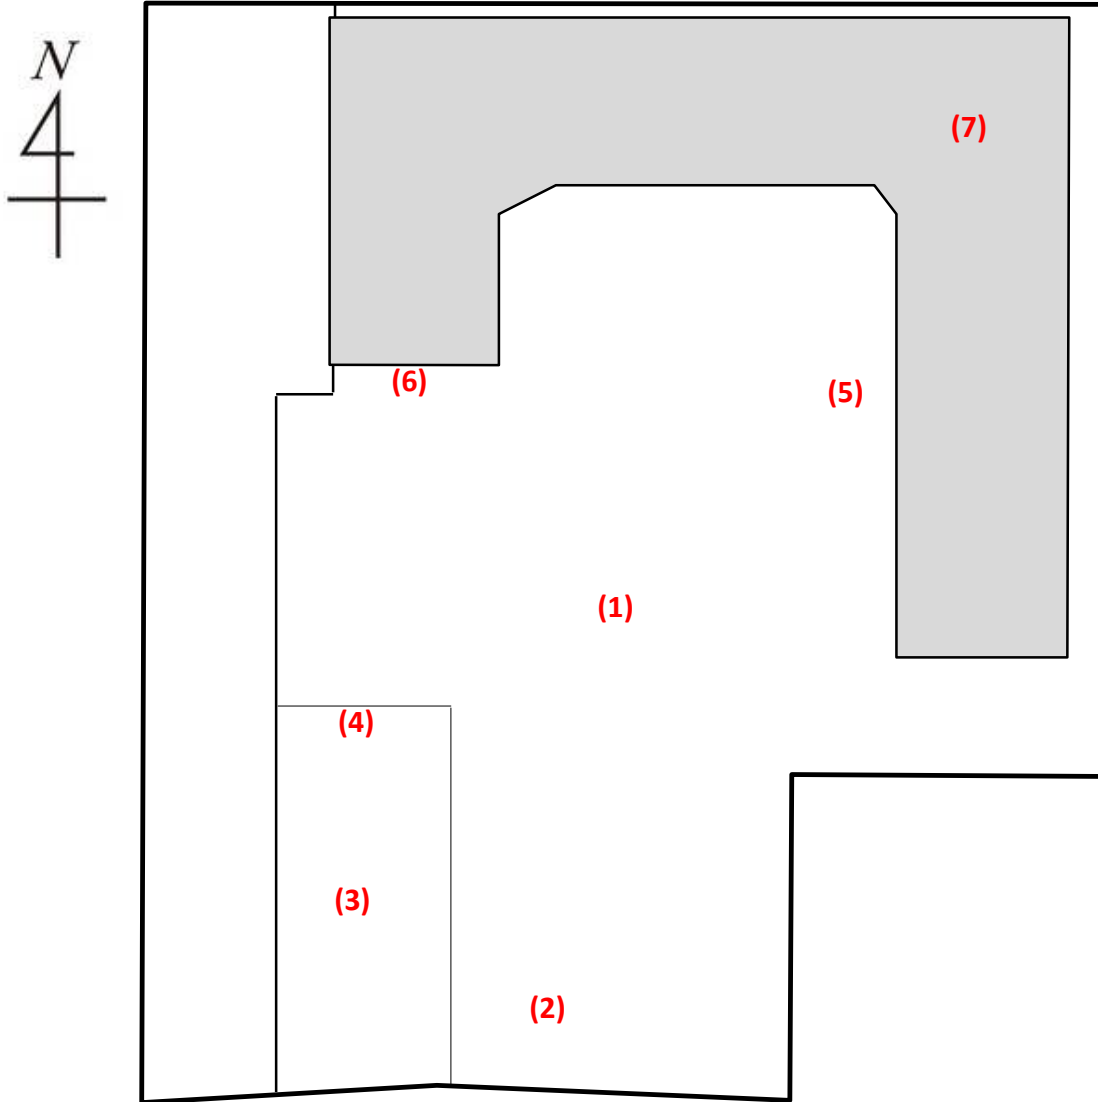

第二愛隣幼稚園(097)

測定場所：第二愛隣幼稚園

住所：川柳町3-275-1

測定日時：平成 25 年 7 月 19 日（木曜）

13 時 12 分 ~ 14 時 9 分

測定者：東邦化研株式会社

天気：晴れ

測定地点	測定結果 (マイクロシーベルトパーアワー)		
	地上5cm	地上50cm	地上1m
(1) 園庭	0.04	0.04	0.05
(2) 砂場	0.06	0.05	0.05
(3) 遊具	0.04	0.04	0.04
(4) 植物	0.05	0.05	0.05
(5) 排水溝	0.04	0.04	0.05
(6) 雨樋	0.05	0.04	0.04
(7) 室内	0.03	0.03	0.03