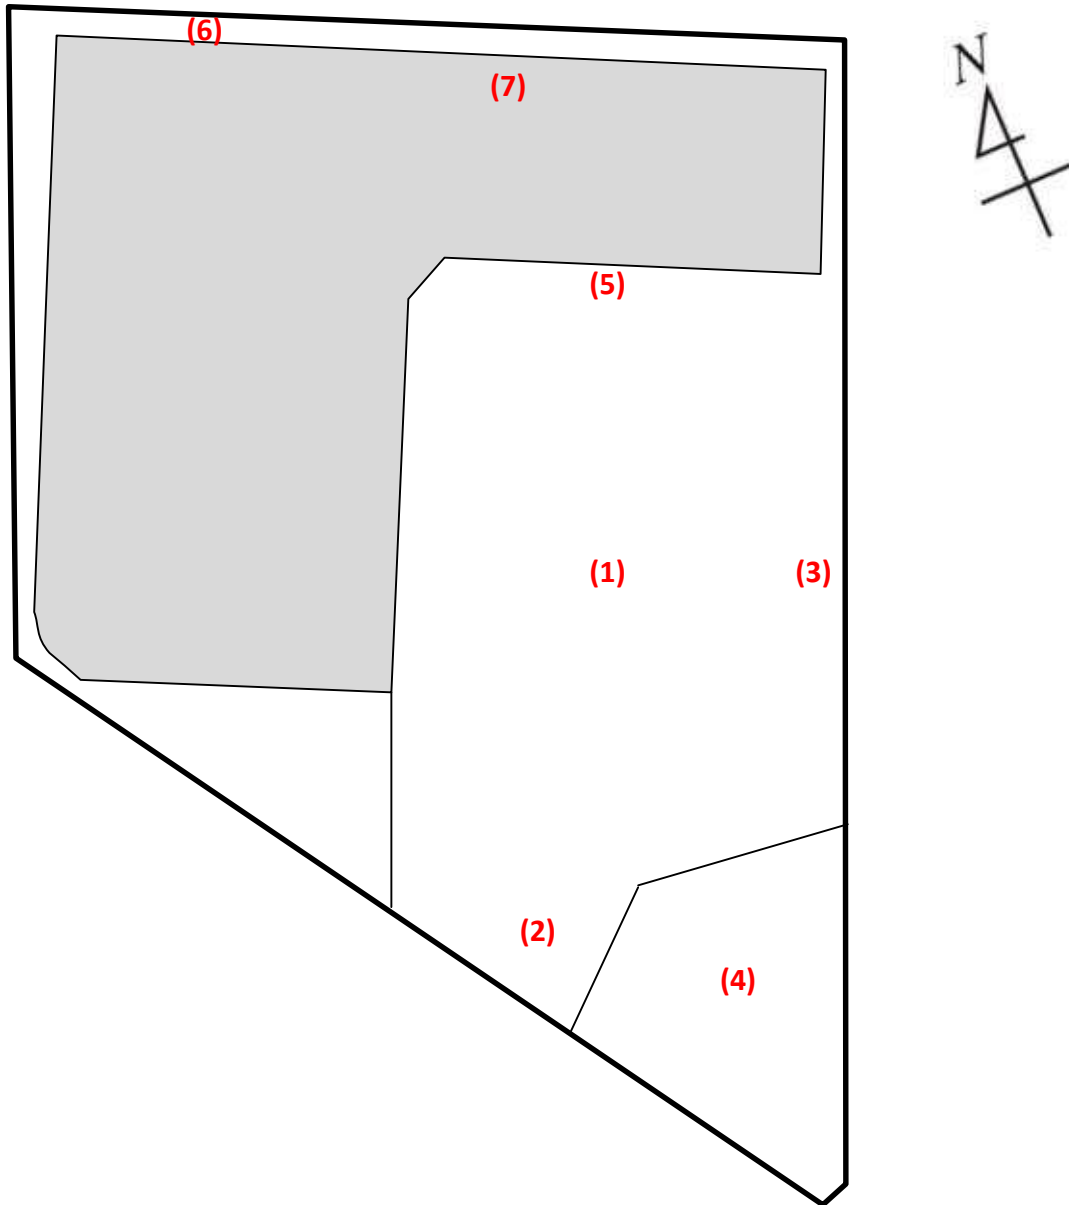

萩原第二幼稚園(102)

測定場所：萩原第二幼稚園

住所：七左町2-294

測定日時：平成 25 年 8 月 21 日（水曜）
10 時 25 分 ~ 11 時 11 分

測定者：東邦化研株式会社

天気：曇り

測定地点	測定結果 (マイクロシーベルトパーアワー)		
	地上5cm	地上50cm	地上1m
(1) 園庭	0.09	0.09	0.09
(2) 砂場	0.07	0.06	0.07
(3) 遊具	0.08	0.09	0.07
(4) 植物	0.06	0.06	0.05
(5) 排水溝	0.06	0.05	0.05
(6) 雨樋	0.06	0.06	0.05
(7) 室内	0.04	0.04	0.04