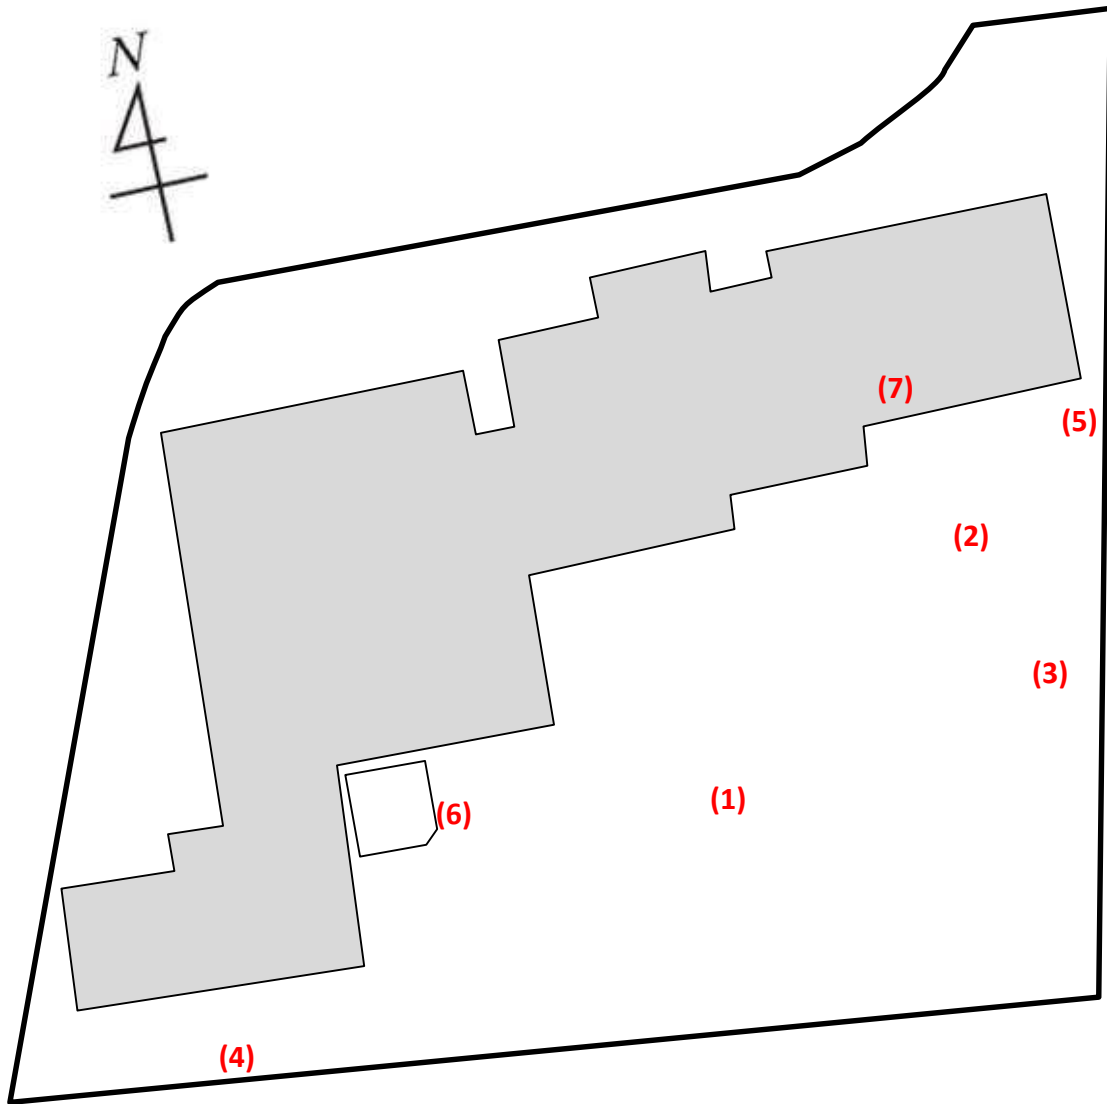

しらこばと幼稚園(107)

測定場所：しらこばと幼稚園

住所：袋山631-3

測定日時：平成25年8月7日（水曜）  
15時50分～16時40分

測定者：東邦化研株式会社

天気：晴れ

| 測定地点    | 測定結果<br>(マイクロシーベルトパーアワー) |        |      |
|---------|--------------------------|--------|------|
|         | 地上5cm                    | 地上50cm | 地上1m |
| (1) 園庭  | 0.05                     | 0.05   | 0.06 |
| (2) 砂場  | 0.07                     | 0.06   | 0.06 |
| (3) 遊具  | 0.08                     | 0.07   | 0.07 |
| (4) 植物  | 0.11                     | 0.07   | 0.06 |
| (5) 排水溝 | 0.06                     | 0.07   | 0.08 |
| (6) 雨樋  | 0.11                     | 0.09   | 0.06 |
| (7) 室内  | 0.07                     | 0.07   | 0.07 |