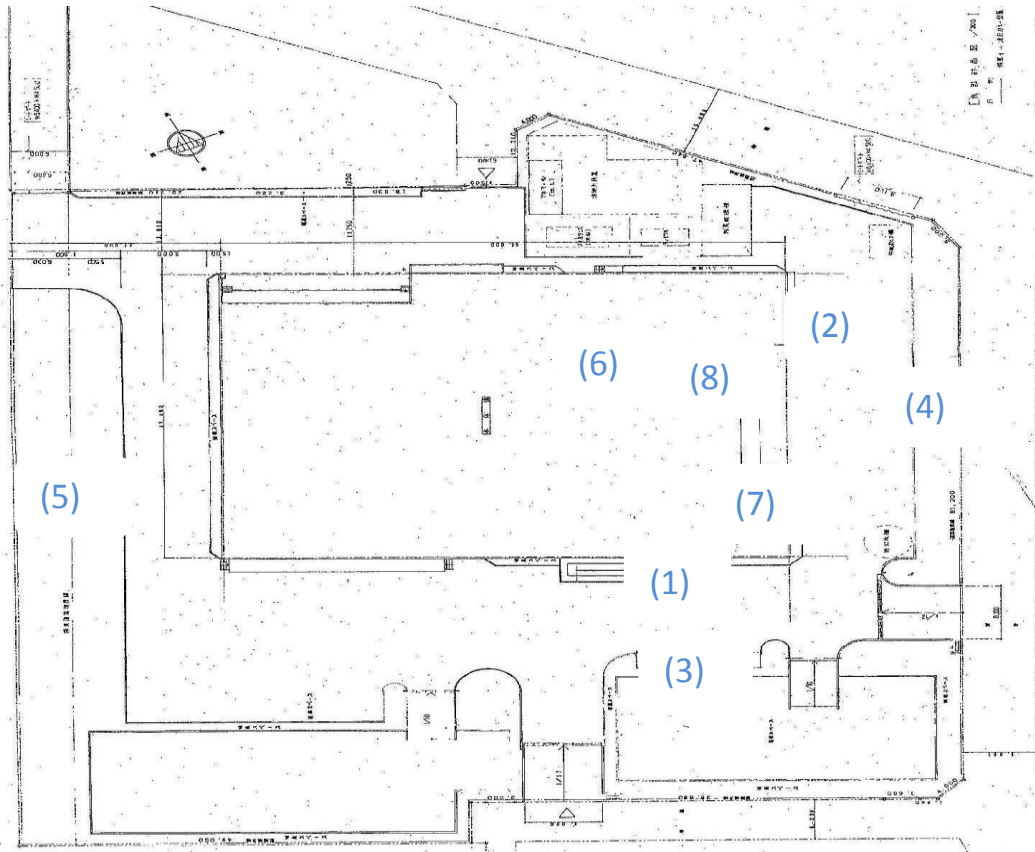

測定場所：第三学校給食センター

住 所：砂原520

測定日時：平成25年10月3日(木) 14:10~15:10

測定者：給食課

天 気：曇り

測定地点	測定結果 (マイクロシーベルトパーアワー)		
	地上5cm	地上50cm	地上1m
(1) 玄関前	0.08	0.07	0.07
(2) 雨樋	0.10	0.10	0.08
(3) 側溝	0.08	0.08	0.08
(4) 樹木下A	0.09	0.09	0.08
(5) 樹木下B	0.08	0.08	0.08
(6) 見学コース	0.05	0.05	0.05
(7) 事務室内	0.06	0.06	0.06
(8) 調理場内	0.07	0.06	0.06