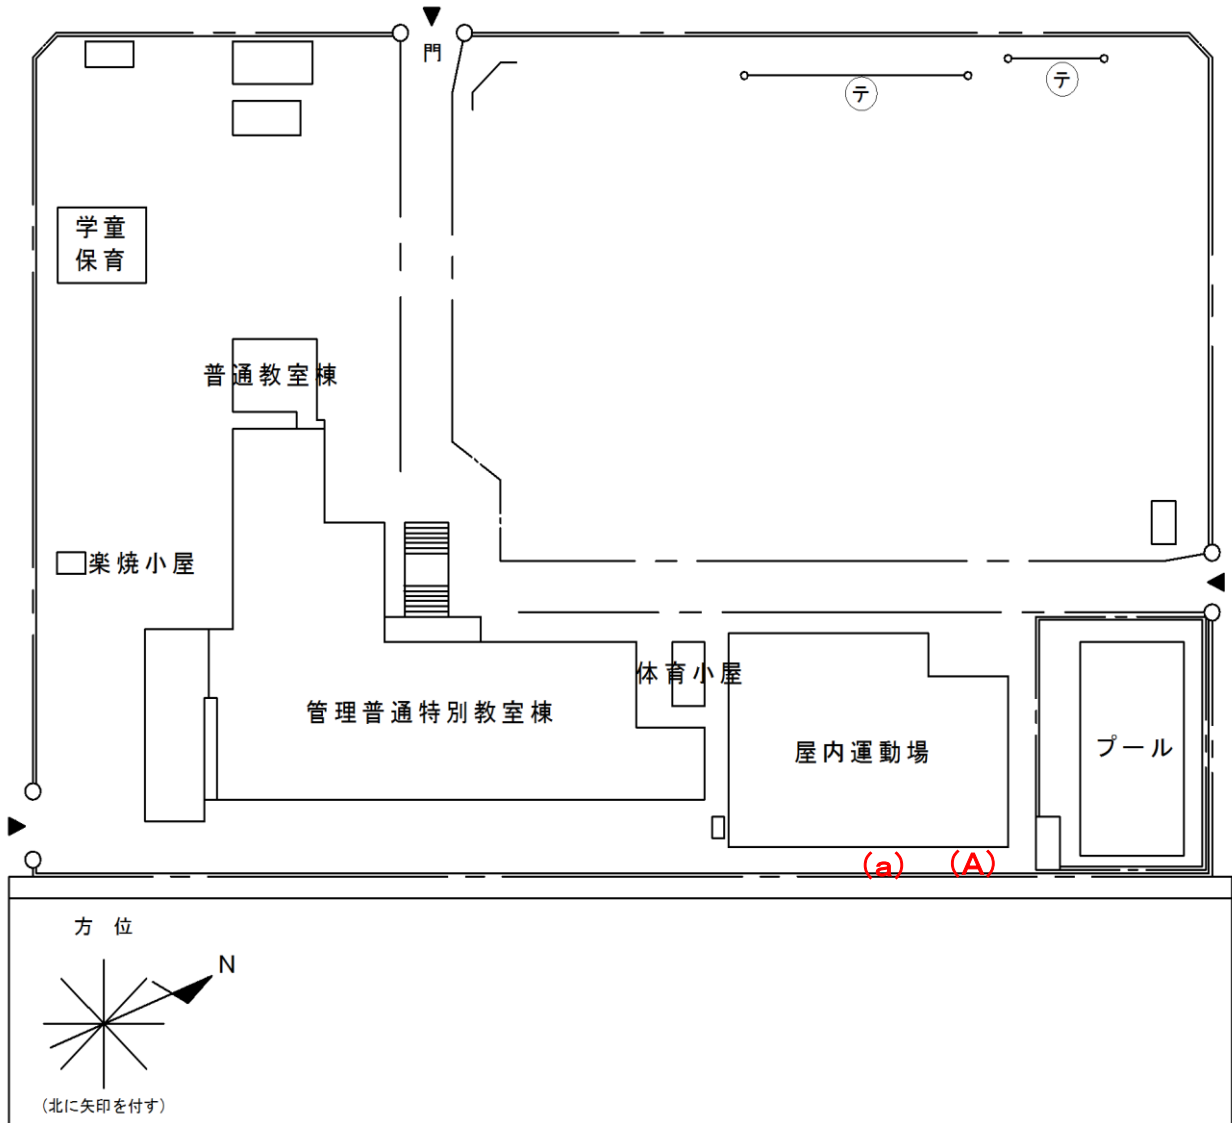

# 宮本小学校

測定場所：宮本小学校  
 住所：宮本町五丁目85番地  
 測定日時：平成25年12月6日(金曜日) 15時10分 ~ 15時20分  
 測定者：環境政策課  
 天気：晴れ

測定地点	測定結果 (マイクロシーベルトパーアワー)		
	地上5cm	地上50cm	地上1m
(a) 雨樋 屋内運動場	0.10	0.08	0.08
(A) 埋設場所	0.07	0.07	0.07