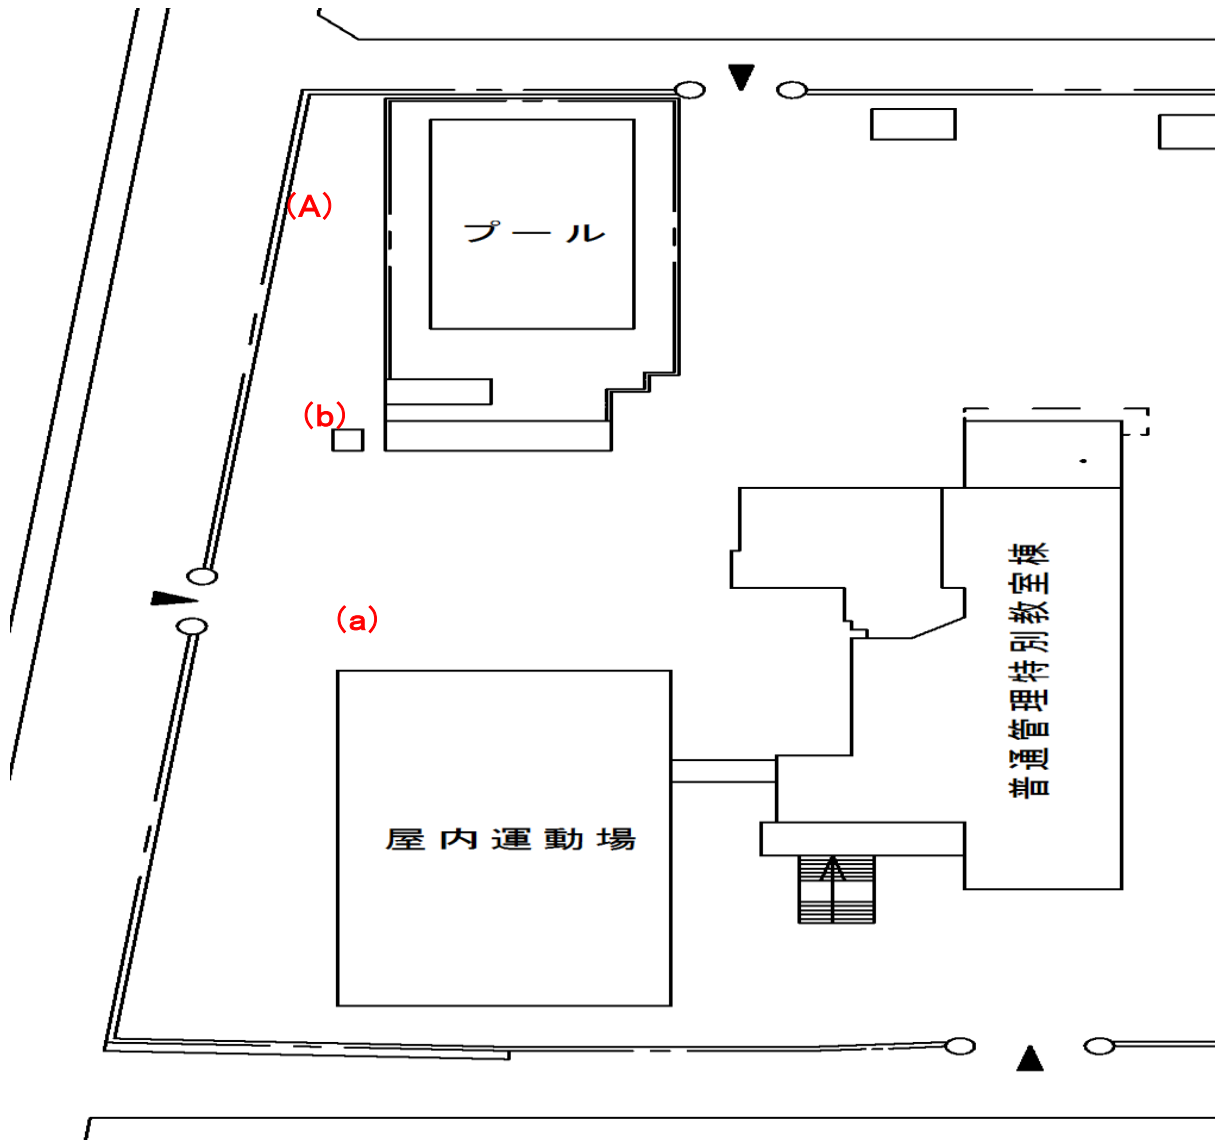

明正小学校

測定場所：明正小学校
住所：川柳町一丁目401番地
測定日時：平成25年12月12日(木曜日) 10時40分 ~ 10時55分
測定者：環境政策課
天気：晴れ

測定地点	測定結果 (マイクロシーベルトパーアワー)		
	地上5cm	地上50cm	地上1m
(a) 北門通路	0.20	0.12	0.10
(b) 植物周辺	0.14	0.14	0.12
(A) 埋設場所	0.07	0.07	0.07