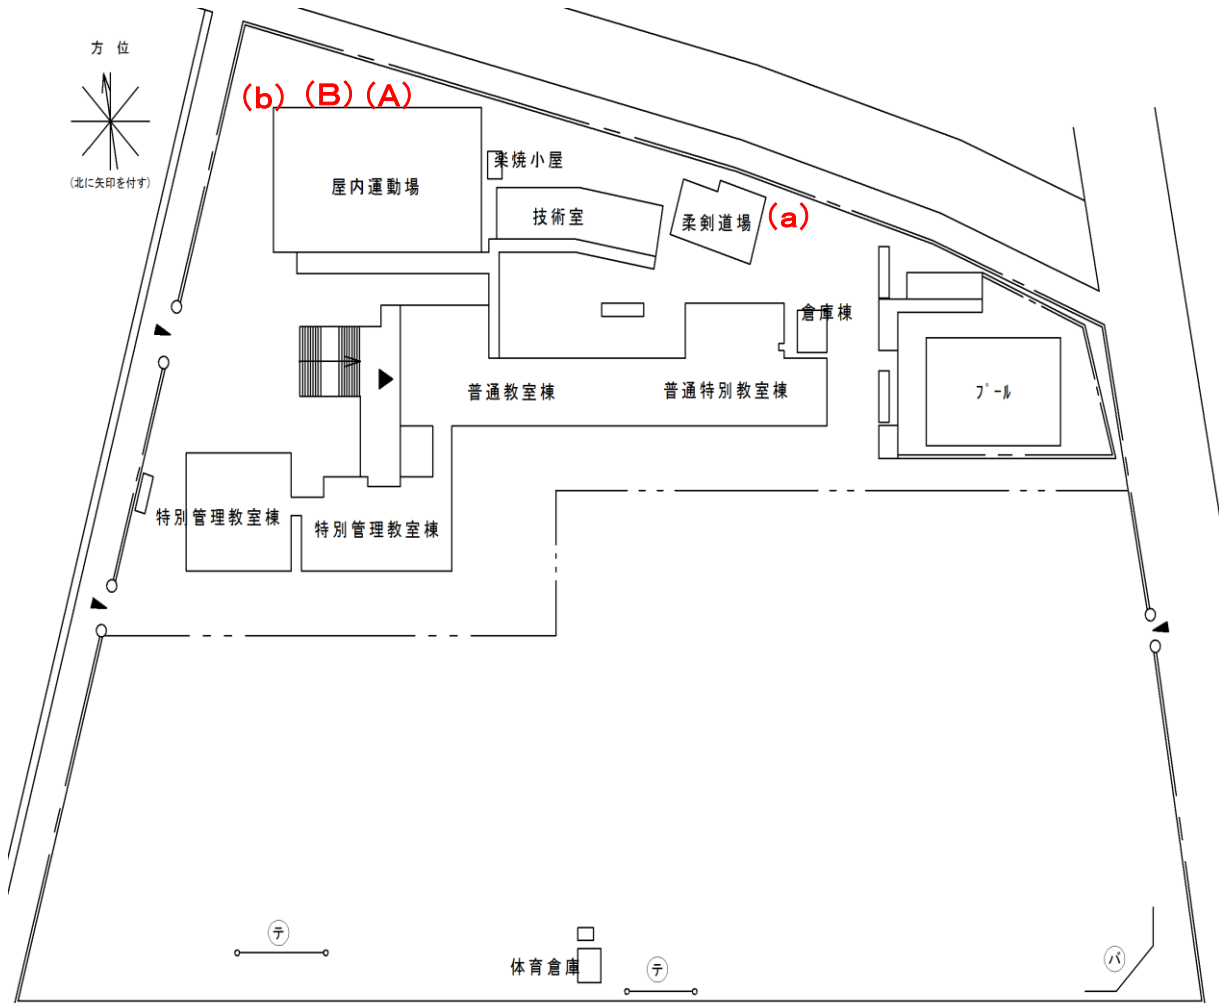

富士中学校

測定場所：富士中学校
 住所：七左町二丁目85番地
 測定日時：平成25年12月6日(金曜日) 13時20分 ~ 13時45分
 測定者：環境政策課
 天気：晴れ

測定地点	測定結果 (マイクロシーベルトパーアワー)		
	地上5cm	地上50cm	地上1m
(a) 雨樋 柔剣道場	0.14	0.09	0.08
(b) 排水溝残土	0.18	0.16	0.13
(A) 埋設場所	0.10	0.09	0.09
(B) 埋設場所	0.10	0.12	0.12