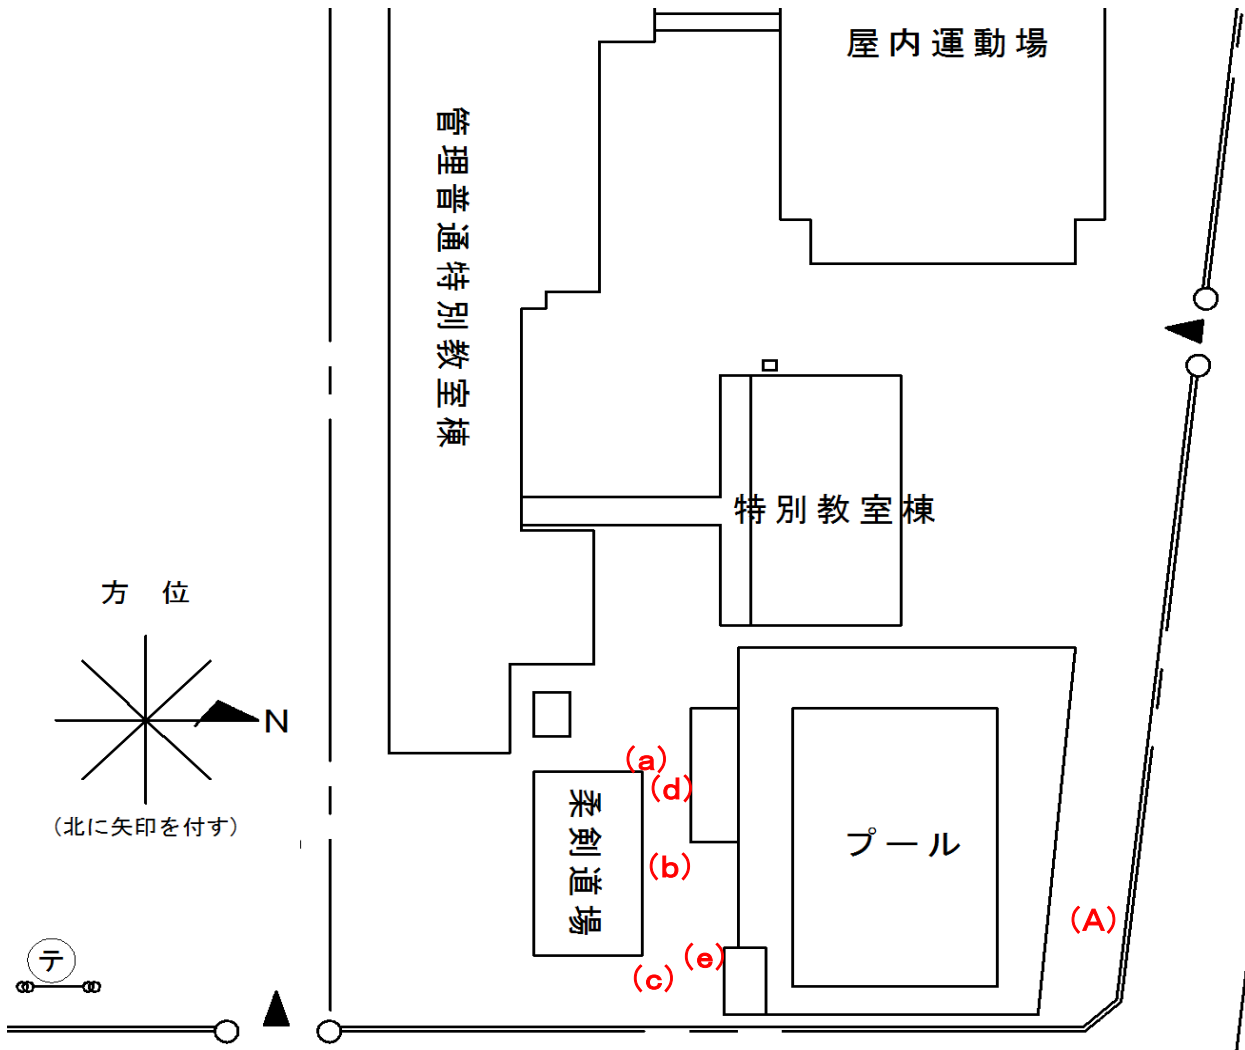

光陽中学校

測定場所：光陽中学校  
 住所：川柳町一丁目498番地  
 測定日時：平成25年12月12日(木曜日) 10時05分 ~ 10時35分  
 測定者：環境政策課  
 天気：晴れ

測定地点	測定結果 (マイクロシーベルトパーアワー)		
	地上5cm	地上50cm	地上1m
(a) 雨樋 柔剣道場	0.14	0.11	0.09
(b) 雨樋 柔剣道場	0.13	0.09	0.08
(c) 雨樋 柔剣道場	0.10	0.09	0.08
(d) 雨樋 プール倉庫	0.14	0.12	0.09
(e) 雨樋 プール倉庫	0.13	0.10	0.10
(A) 埋設場所	0.06	0.07	0.06