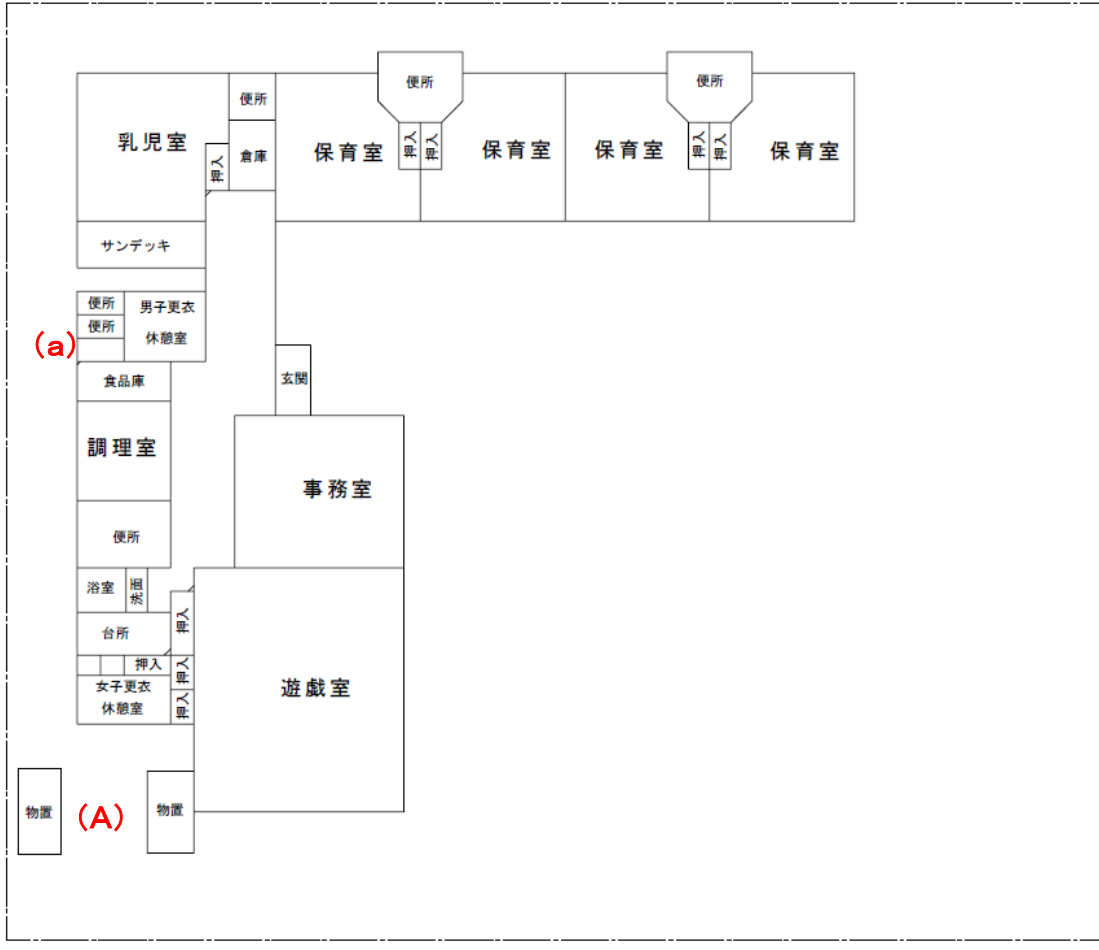

# 七左保育所

測定場所：七左保育所  
 住所：七左町1-84  
 測定日時：平成25年12月12日(木曜日) 14時35分 ~ 14時50分  
 測定者：環境政策課  
 天気：晴れ

| 測定地点     | 測定結果<br>(マイクロシーベルトパーアワー) |        |      |
|----------|--------------------------|--------|------|
|          | 地上5cm                    | 地上50cm | 地上1m |
| (a) 雨樋   | 0.17                     | 0.11   | 0.09 |
| (A) 埋設場所 | 0.07                     | 0.06   | 0.06 |