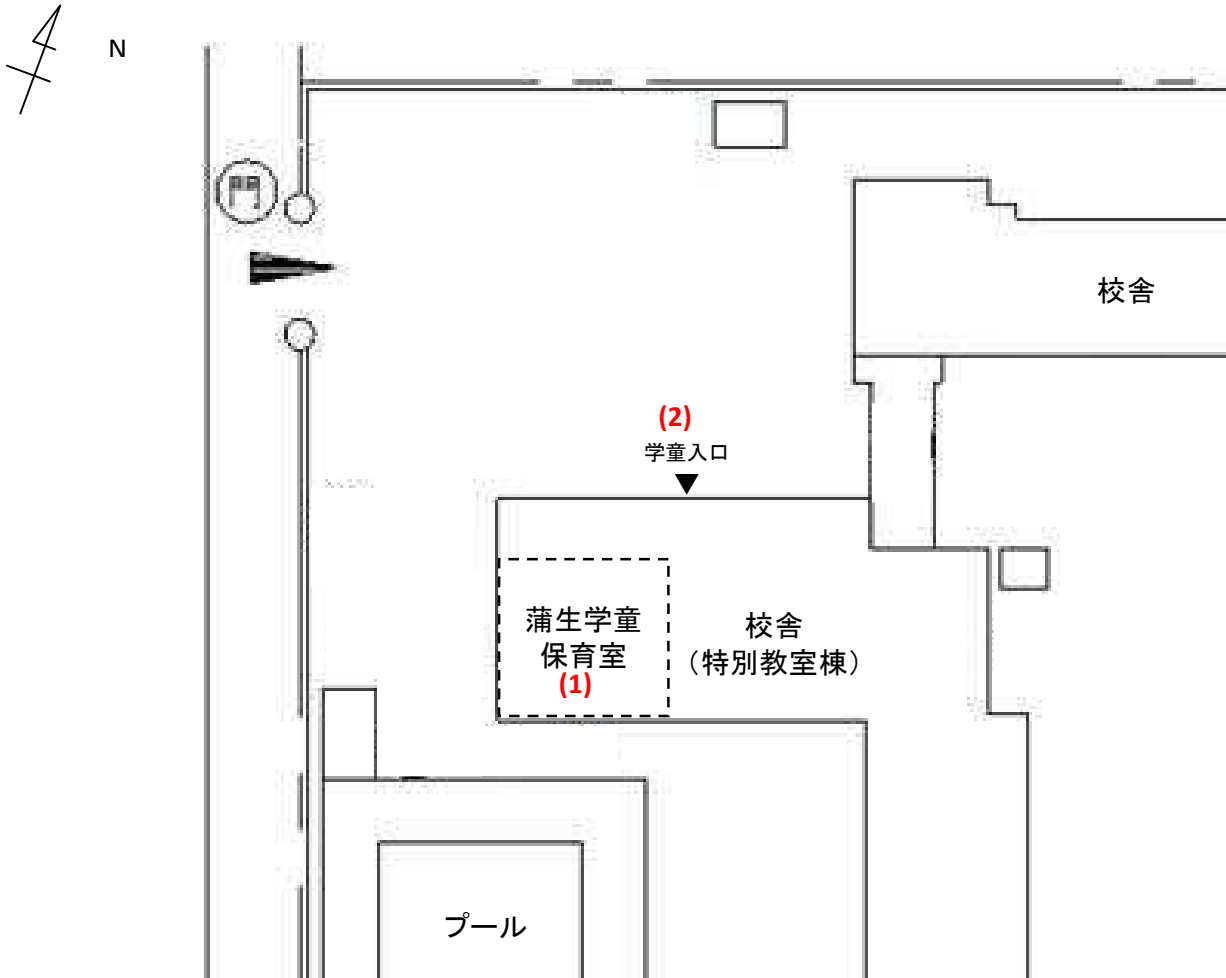

蒲生学童保育室(046)

測定場所：蒲生学童保育室

住所：蒲生旭町1-84

測定日時：平成 26 年 2 月 17 日（月 曜）

13 時 45 分 ~ 14 時 0 分

測定者：東邦化研株式会社

天気：晴れ

測定地点	測定結果 (マイクロシーベルトパーアワー)		
	地上5cm	地上50cm	地上1m
(1) 保育室	0.10	0.10	0.09
(2) 玄関	0.08	0.08	0.10