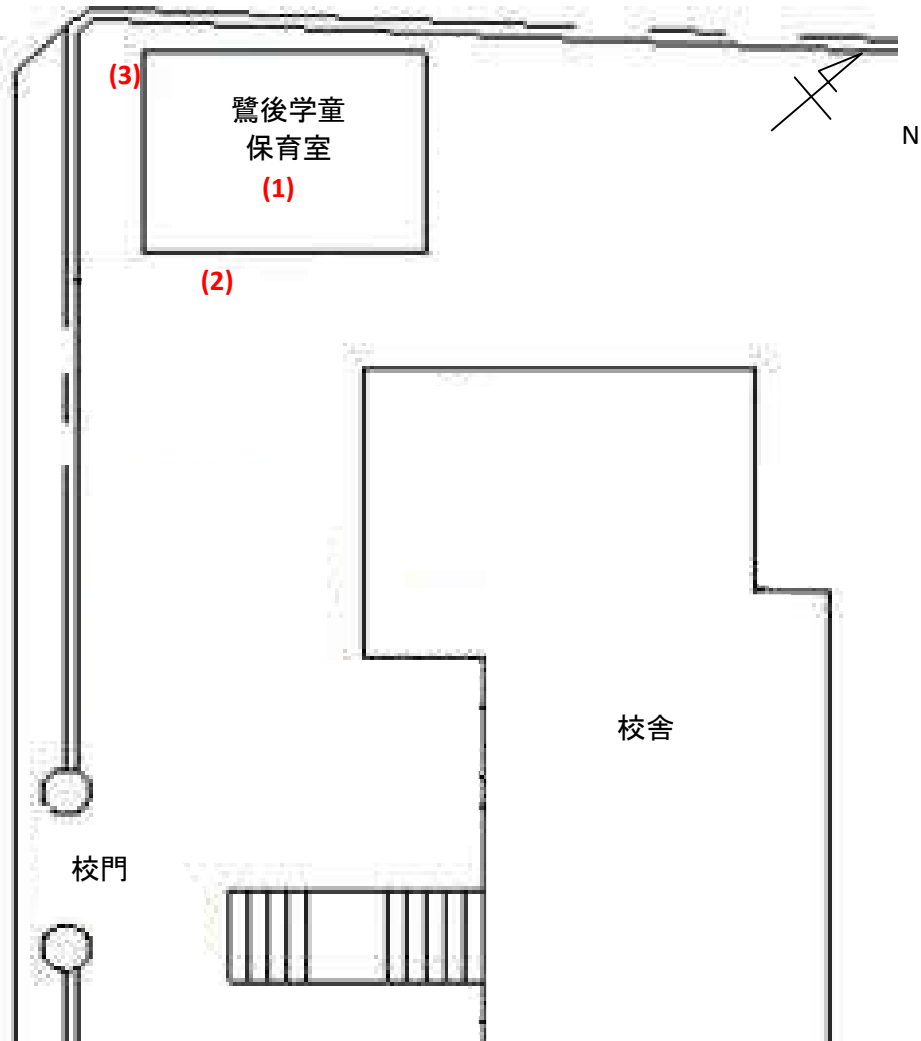

鷺後学童保育室(061)

測定場所：鷺後学童保育室

住所：東大沢2-1-1

測定日時：平成 26 年 2 月 7 日（金曜）

14 時 46 分 ~ 15 時 4 分

測定者：東邦化研株式会社

天気：晴れ

測定地点	測定結果 (マイクロシーベルトパーアワー)		
	地上5cm	地上50cm	地上1m
(1) 保育室	0.06	0.05	0.06
(2) 玄関	0.07	0.07	0.06
(3) 雨樋	0.22	0.08	0.08