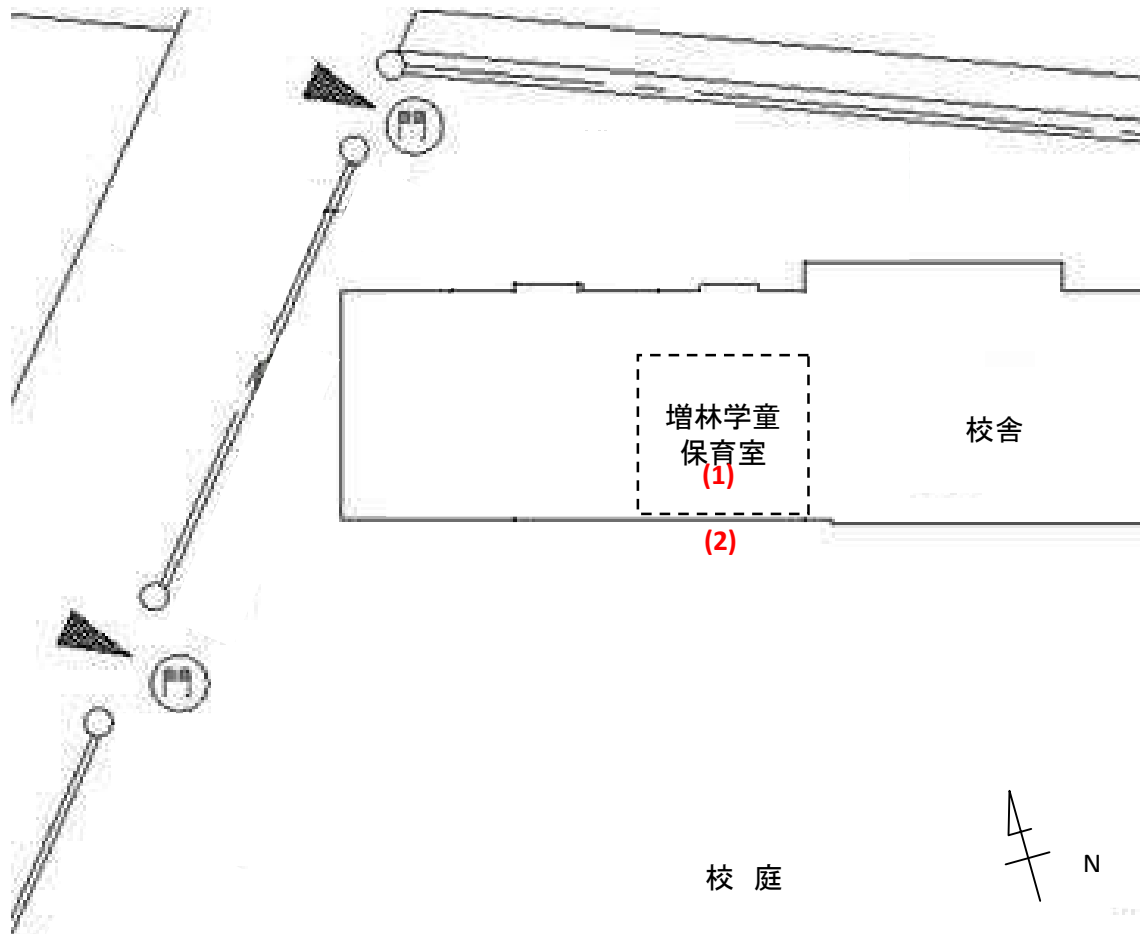

増林学童保育室(068)

測定場所：増林学童保育室

住所：増林2-512

測定日時：平成26年2月28日（金曜）
13時36分～13時48分

測定者：東邦化研株式会社

天気：晴れ

測定地点	測定結果 (マイクロシーベルトパーアワー)		
	地上5cm	地上50cm	地上1m
(1) 保育室	0.08	0.09	0.09
(2) 玄関	0.08	0.09	0.08