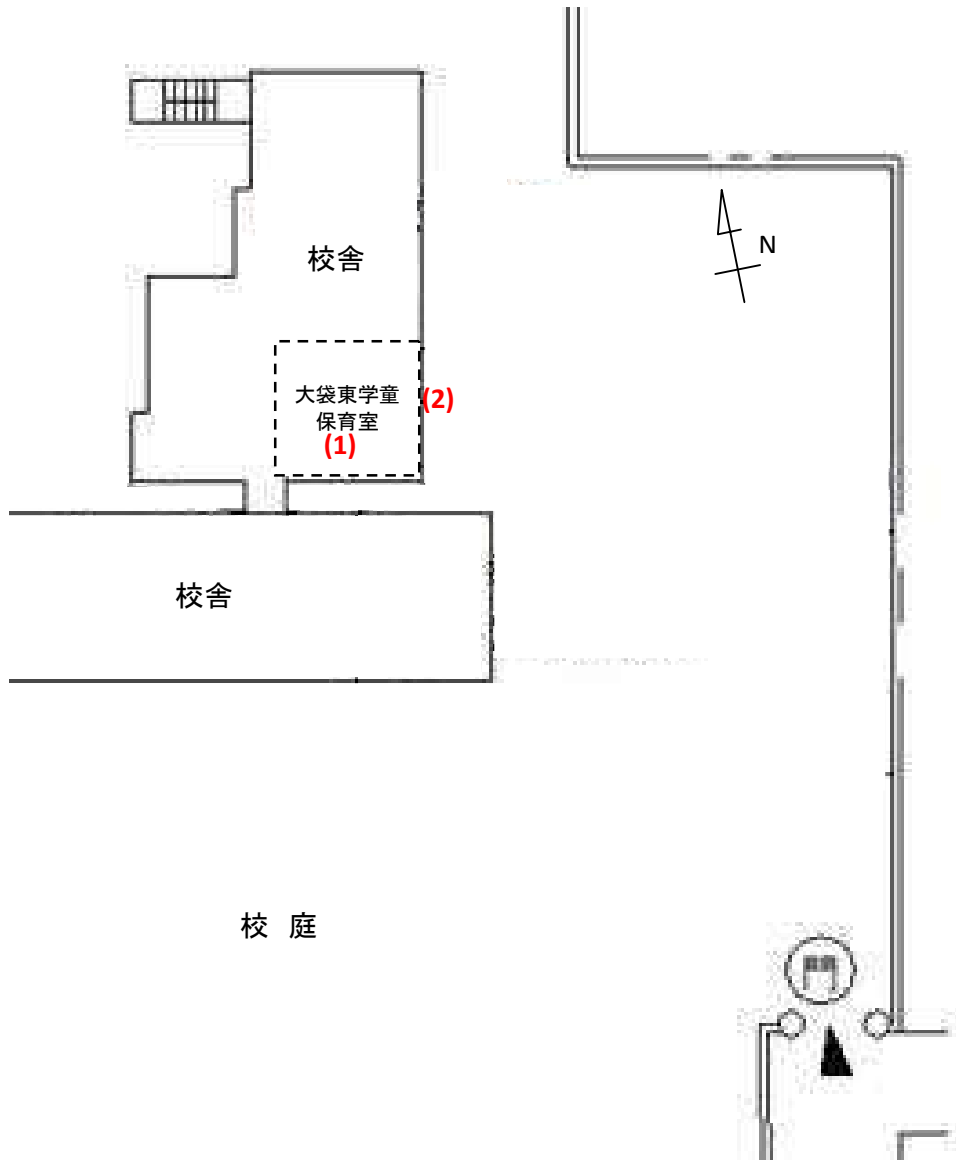

大袋東学童保育室(073)

測定場所：大袋東学童保育室

住所：袋山1750

測定日時：平成26年3月7日（金曜）

14時16分～14時30分

測定者：東邦化研株式会社

天気：晴れ

測定地点	測定結果 (マイクロシーベルトパーアワー)		
	地上5cm	地上50cm	地上1m
(1) 保育室	0.08	0.07	0.08
(2) 玄関	0.07	0.07	0.08