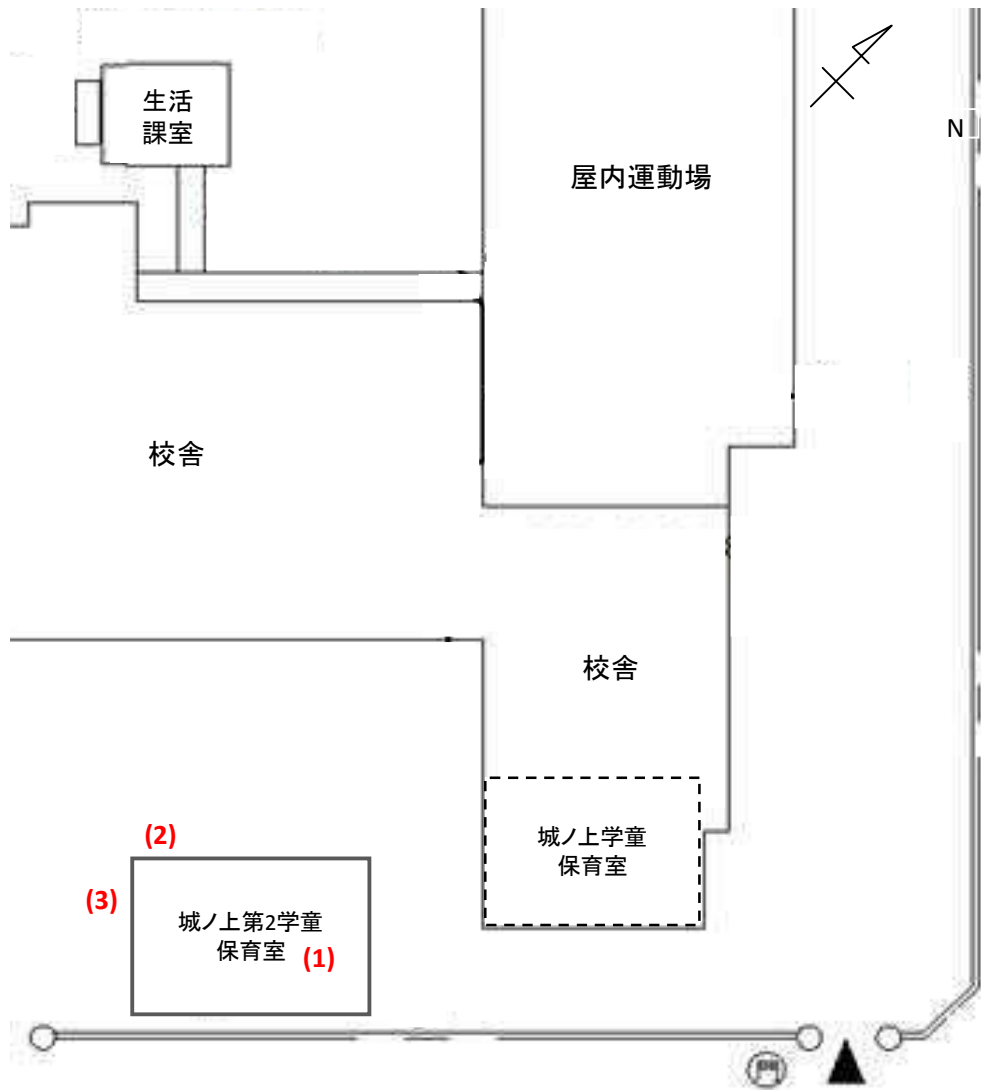

城ノ上第2学童保育室(078)

測定場所：城ノ上第2学童保育室

住所：増林6066-1

測定日時：平成 26 年 2 月 28 日（金曜）  
14 時 29 分 ~ 14 時 47 分

測定者：東邦化研株式会社

天気：晴れ

測定地点	測定結果 (マイクロシーベルトパーアワー)		
	地上5cm	地上50cm	地上1m
(1) 保育室	0.04	0.04	0.04
(2) 玄関	0.04	0.05	0.05
(3) 雨樋	0.06	0.05	0.06