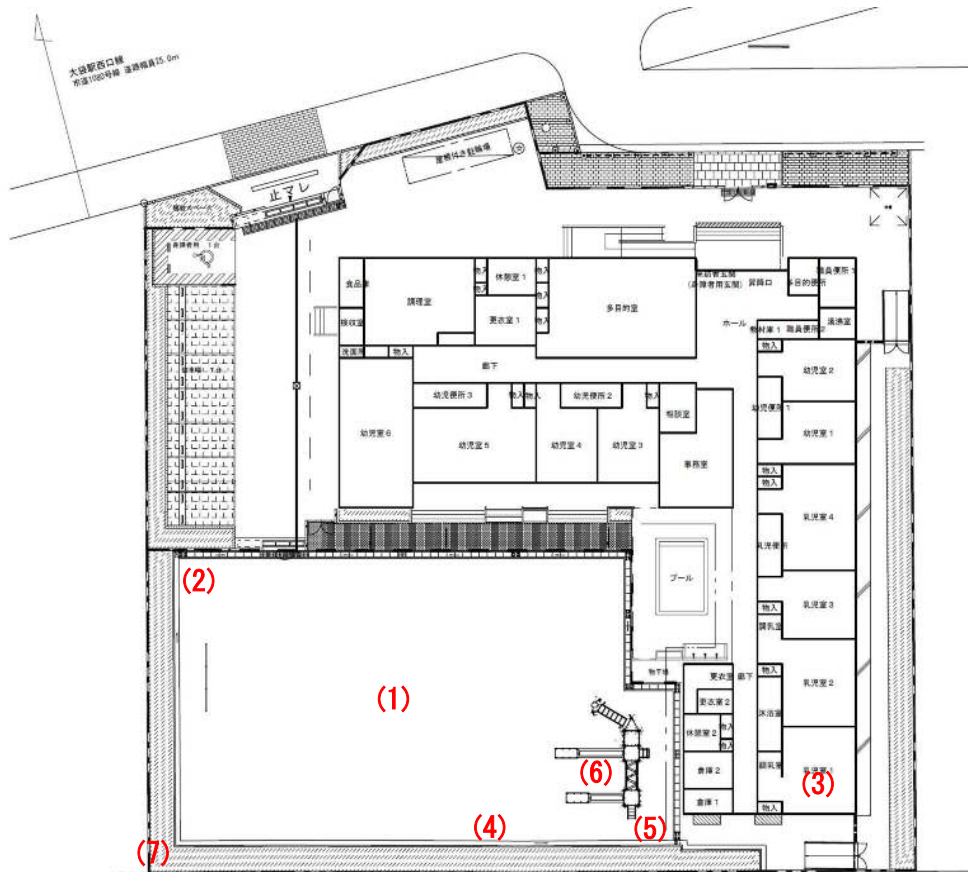

大袋保育所(110)

測定場所：大袋保育所

住所：恩間150-3

測定日時：平成 25 年 12 月 3 日（火曜）

10 時 57 分 ~ 11 時 42 分

測定者：東邦化研株式会社

天気：晴れ

測定地点	測定結果 (マイクロシーベルトパーアワー)		
	地上5cm	地上50cm	地上1m
(1) 園庭	0.09	0.11	0.09
(2) 砂場	0.06	0.06	0.07
(3) 乳児室 (0歳児)	0.04	0.04	0.04
(4) 植物	0.06	0.06	0.06
(5) 排水溝	0.06	0.08	0.08
(6) 遊具	0.09	0.09	0.09
(7) 倉庫裏	0.09	0.07	0.05