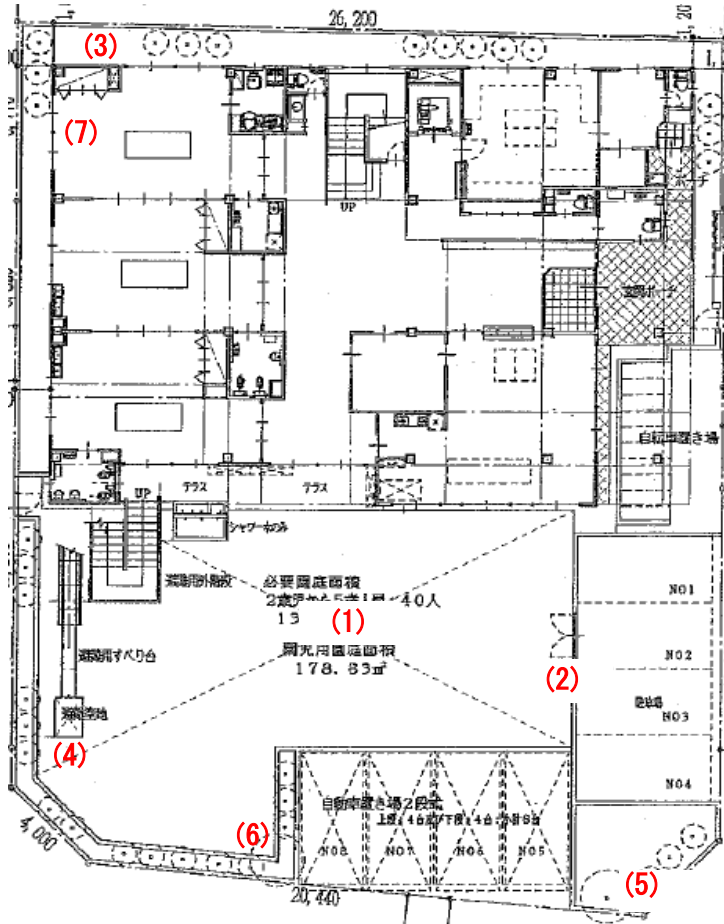

越谷レイクタウンさくら分園(140)

測定場所：越谷レイクタウンさくら分園

住所：レイクタウン土地区画内

測定日時：平成 25 年 12 月 25 日（水曜）

15 時 33 分 ~ 16 時 18 分

測定者：東邦化研株式会社

天気：晴れ

測定地点	測定結果 (マイクロシーベルトパーアワー)		
	地上5cm	地上50cm	地上1m
(1) 園庭	0.09	0.08	0.08
(2) 砂場	0.07	0.07	0.07
(3) じゃり	0.05	0.06	0.06
(4) 避難用すべり台	0.07	0.07	0.08
(5) 植物A	0.04	0.05	0.05
(6) 植物B	0.06	0.06	0.05
(7) 乳児室(0歳児)	0.04	0.04	0.05