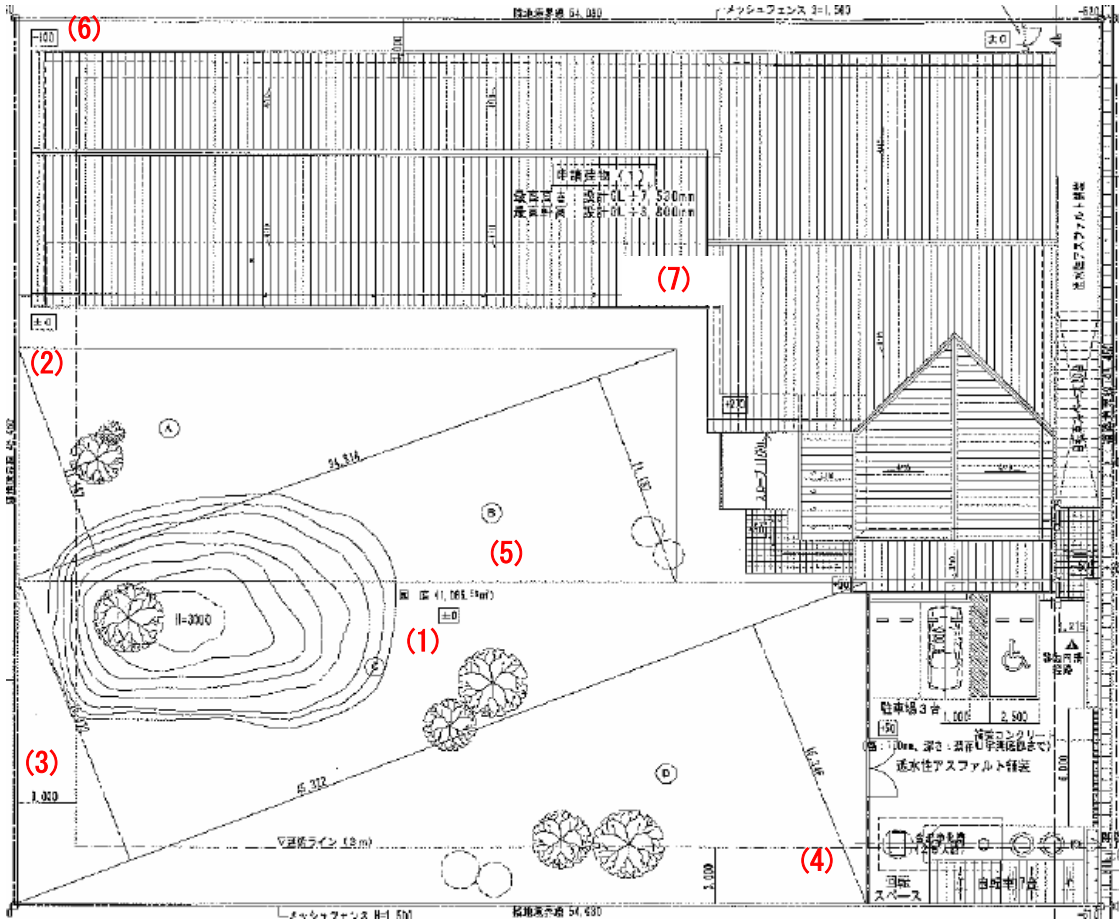

越谷どろんこ保育園(141)

測定場所：越谷どろんこ保育園

住所：平方3204-1

測定日時：平成 25 年 12 月 4 日（水曜）

14 時 50 分 ~ 15 時 36 分

測定者：東邦化研株式会社

天気：晴れ

| 測定地点 | 測定結果 (マイクロシーベルトパーアワー) | | |
|--------------|--------------------------|--------|------|
| | 地上5cm | 地上50cm | 地上1m |
| (1) 園庭A | 0.08 | 0.08 | 0.08 |
| (2) 園庭B | 0.07 | 0.07 | 0.07 |
| (3) 畑 | 0.07 | 0.07 | 0.07 |
| (4) 飼育小屋前 | 0.10 | 0.08 | 0.09 |
| (5) 植栽 | 0.08 | 0.07 | 0.07 |
| (6) 園舎裏 | 0.09 | 0.08 | 0.07 |
| (7) 乳児室（0歳児） | 0.03 | 0.03 | 0.04 |