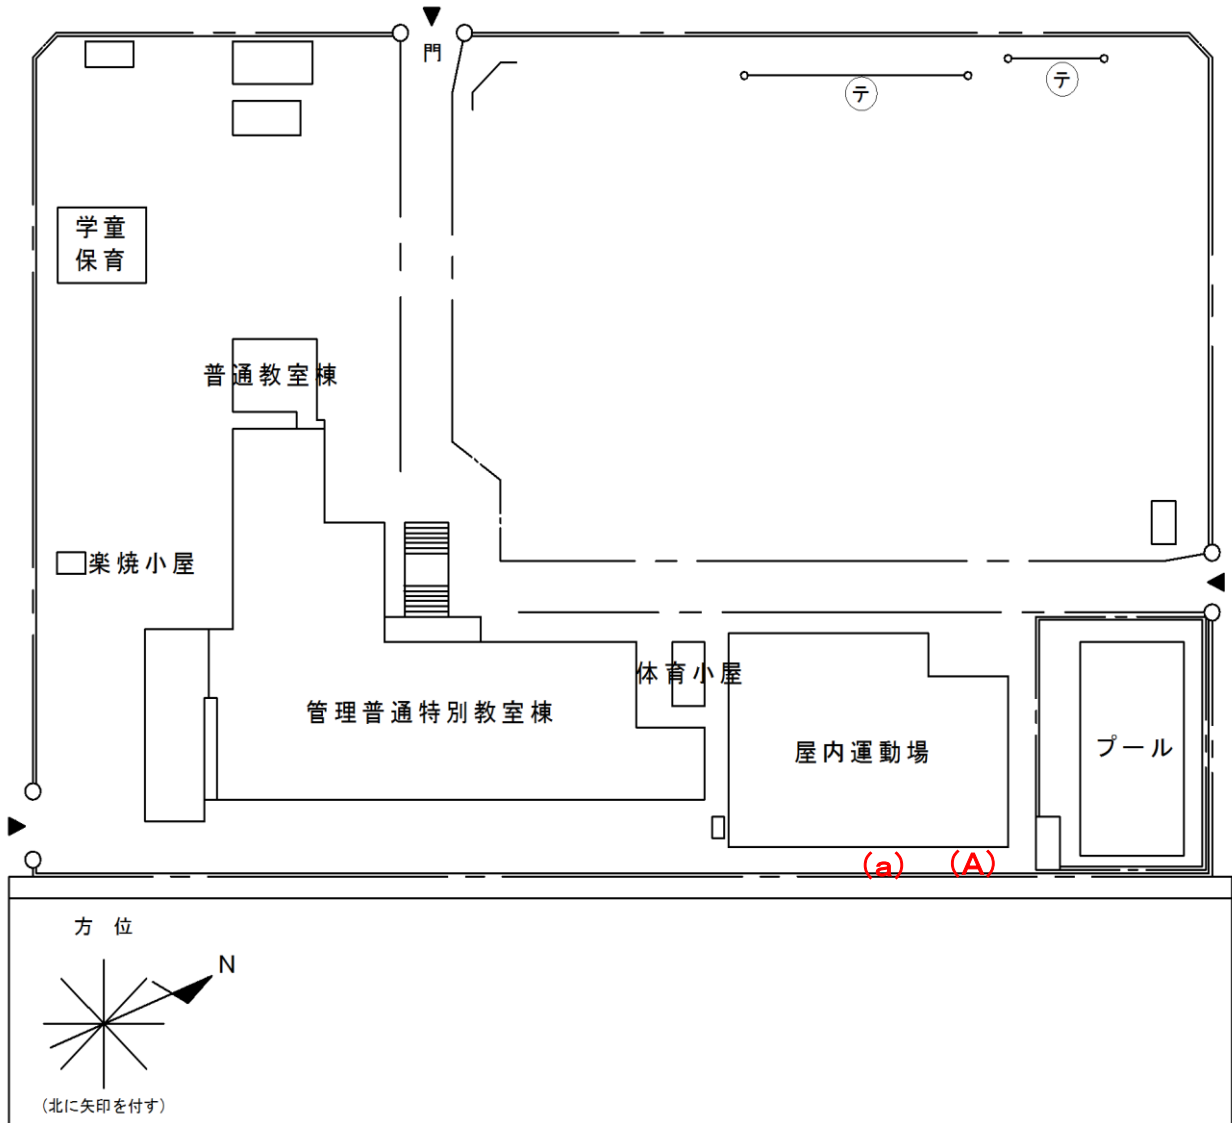

宮本小学校

測定場所：宮本小学校
 住所：宮本町五丁目85番地
 測定日時：平成26年2月26日(水曜日) 15時00分 ~ 15時10分
 測定者：環境政策課
 天気：晴れ

測定地点	測定結果 (マイクロシーベルトパーアワー)		
	地上5cm	地上50cm	地上1m
(a) 雨樋 屋内運動場	0.13	0.09	0.08
(A) 埋設場所	0.06	0.08	0.07