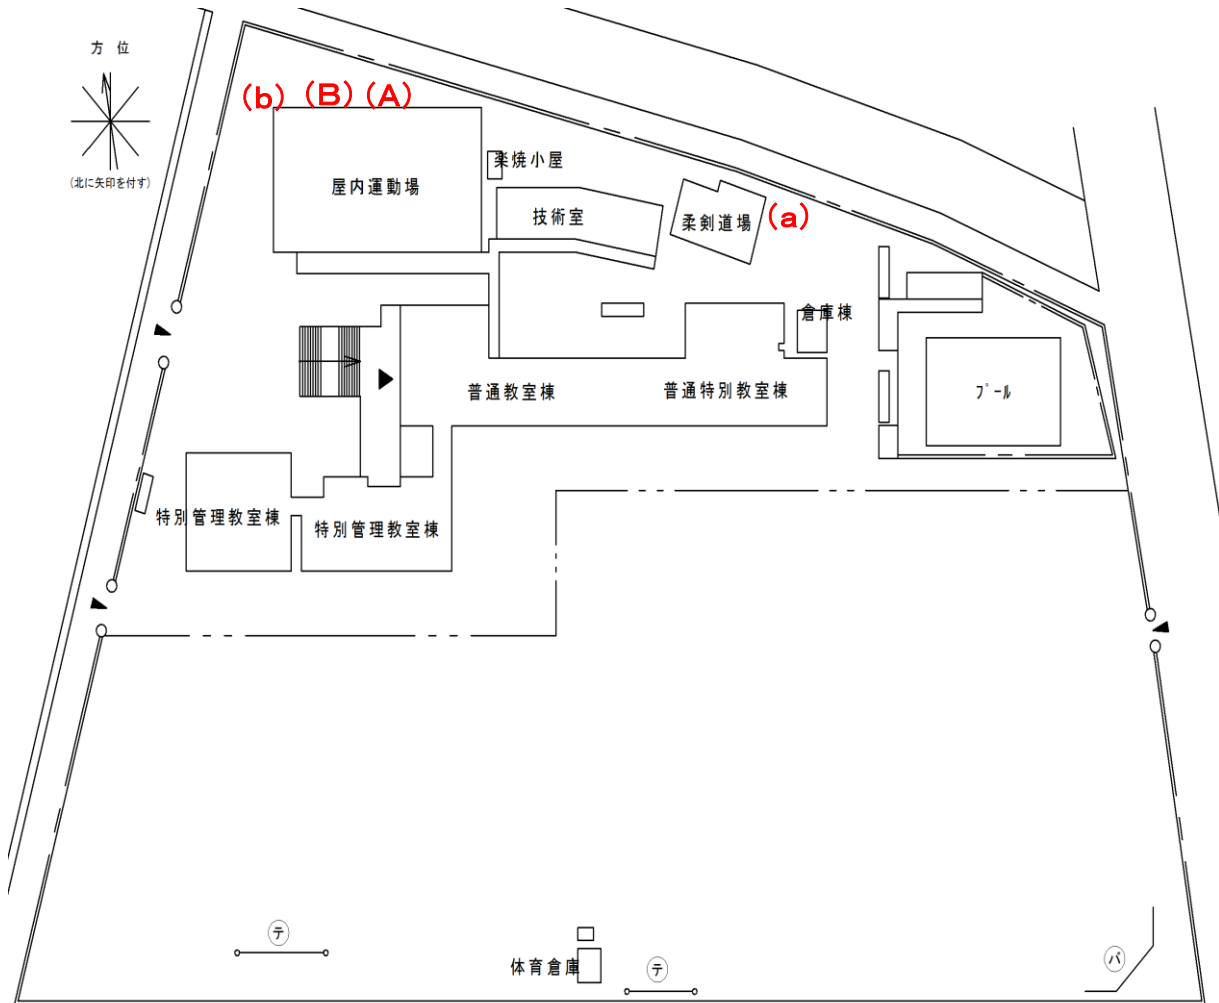

# 富士中学校

測定場所：富士中学校  
 住所：七左町二丁目85番地  
 測定日時：平成26年2月26日(水曜日) 13時20分 ~ 13時40分  
 測定者：環境政策課  
 天気：晴れ

測定地点	測定結果 (マイクロシーベルトパーアワー)		
	地上5cm	地上50cm	地上1m
(a) 雨樋 柔剣道場	0.13	0.09	0.07
(b) 排水溝残土	0.19	0.16	0.12
(A) 埋設場所	0.07	0.08	0.08
(B) 埋設場所	0.09	0.10	0.10