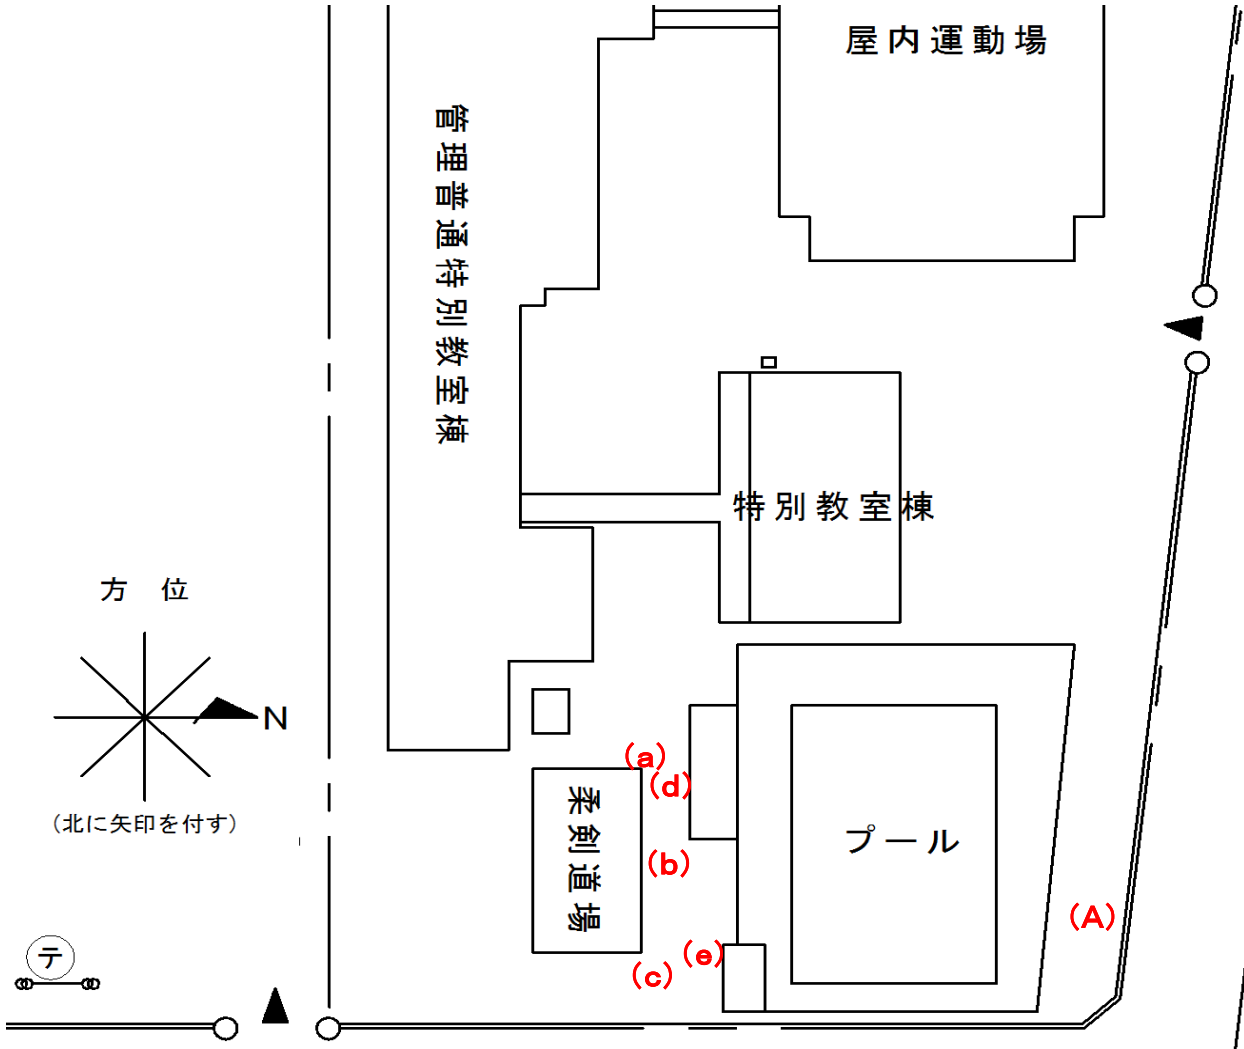

光陽中学校

測定場所：光陽中学校
 住所：川柳町一丁目498番地
 測定日時：平成26年3月4日(火曜日) 9時45分 ~ 10時20分
 測定者：環境政策課
 天気：晴れ

測定地点	測定結果 (マイクロシーベルトパーアワー)		
	地上5cm	地上50cm	地上1m
(a) 雨樋 柔剣道場	0.14	0.11	0.09
(b) 雨樋 柔剣道場	0.14	0.10	0.08
(c) 雨樋 柔剣道場	0.10	0.09	0.08
(d) 雨樋 プール倉庫	0.15	0.11	0.09
(e) 雨樋 プール倉庫	0.12	0.11	0.10
(A) 埋設場所	0.07	0.06	0.06