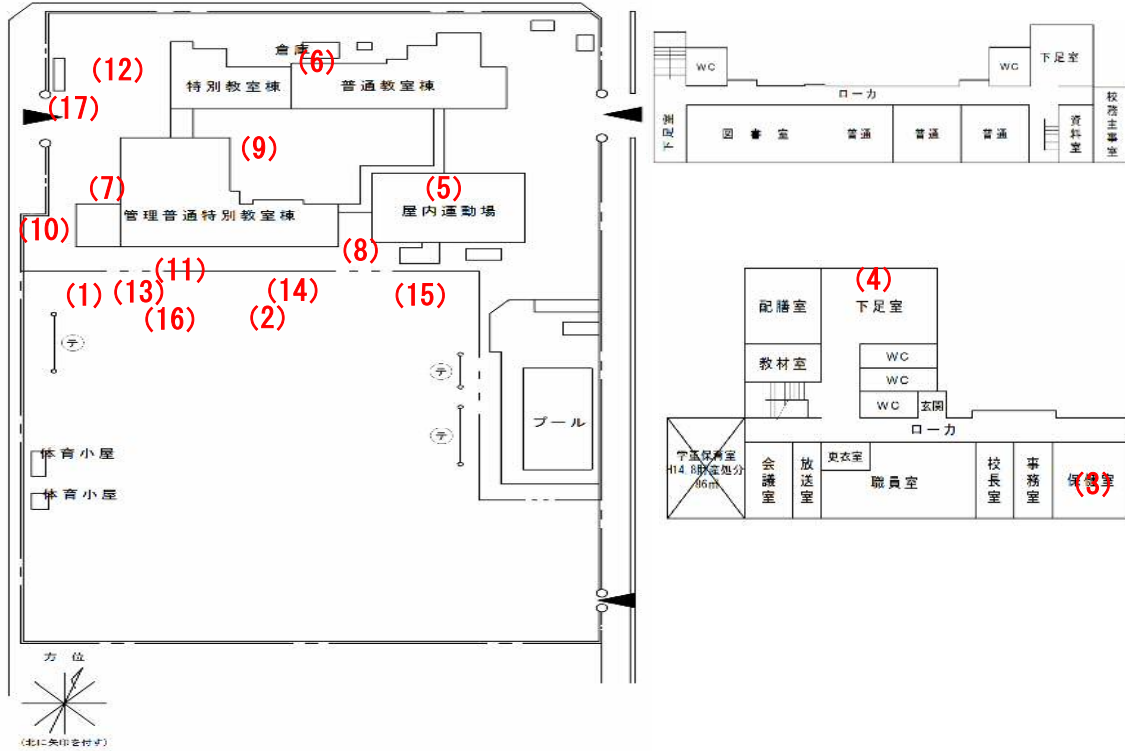

川柳小学校(011)

測定場所：川柳小学校

住所：川柳町一丁目471番地の1

測定日時：平成26年2月20日（木曜）

14時56分～16時40分

測定者：東邦化研株式会社

天気：曇り

測定地点	測定結果 (マイクロシーベルトパーアワー)		
	地上5cm	地上50cm	地上1m
(1) 校庭	0.08	0.07	0.07
(2) 砂場	0.08	0.07	0.08
(3) 室内A (校舎 1階教室)	0.09	0.10	0.09
(4) 室内B (校舎 生徒玄関)	0.11	0.11	0.10
(5) 室内C (屋内運動場)	0.06	0.06	0.05
(6) 雨樋A	0.21	0.11	0.09
(7) 雨樋B	0.11	0.08	0.09
(8) 雨樋C	0.23	0.09	0.06
(9) 植物A	0.11	0.11	0.10
(10) 植物B	0.10	0.09	0.08
(11) 植物C (花壇)	0.08	0.09	0.09
(12) 植物D (農園)	0.12	0.09	0.08
(13) 排水溝A	0.08	0.09	0.09
(14) 排水溝B	0.08	0.10	0.09
(15) 排水溝C	0.10	0.09	0.08
(16) 遊具	0.10	0.08	0.08
(17) 正門前	0.07	0.08	0.07