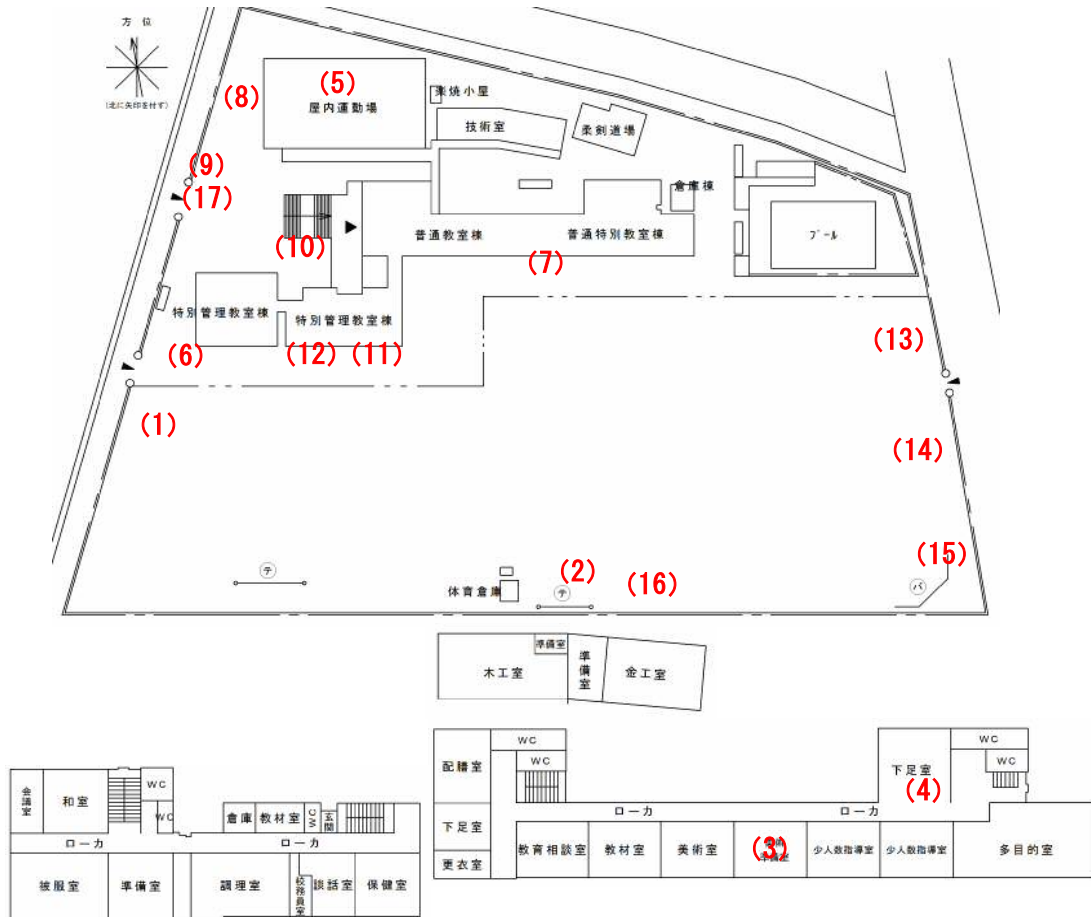

富士中学校(036)

測定場所：富士中学校

住所：七左町二丁目85番地

測定日時：平成26年2月13日（木曜）

8時51分～10時44分

測定者：東邦化研株式会社

天気：曇り

| 測定地点              | 測定結果<br>(マイクロシーベルトパーアワー) |        |      |
|-------------------|--------------------------|--------|------|
|                   | 地上5cm                    | 地上50cm | 地上1m |
| (1) 校庭            | 0.06                     | 0.06   | 0.06 |
| (2) 砂場            | 0.08                     | 0.09   | 0.09 |
| (3) 室内A (校舎 1階教室) | 0.09                     | 0.09   | 0.09 |
| (4) 室内B (校舎 生徒玄関) | 0.10                     | 0.09   | 0.09 |
| (5) 室内C (屋内運動場)   | 0.06                     | 0.06   | 0.06 |
| (6) 雨樋A           | 0.07                     | 0.06   | 0.06 |
| (7) 雨樋B           | 0.09                     | 0.08   | 0.08 |
| (8) 雨樋C           | 0.22                     | 0.10   | 0.09 |
| (9) 植物A           | 0.08                     | 0.08   | 0.07 |
| (10) 植物B          | 0.12                     | 0.09   | 0.07 |
| (11) 植物C (花壇)     | 0.08                     | 0.07   | 0.09 |
| (12) 植物D (農園)     | 0.07                     | 0.07   | 0.07 |
| (13) 排水溝A         | 0.09                     | 0.08   | 0.09 |
| (14) 排水溝B         | 0.09                     | 0.08   | 0.07 |
| (15) 排水溝C         | 0.09                     | 0.09   | 0.08 |
| (16) 遊具           | 0.10                     | 0.10   | 0.10 |
| (17) 正門前          | 0.08                     | 0.08   | 0.07 |