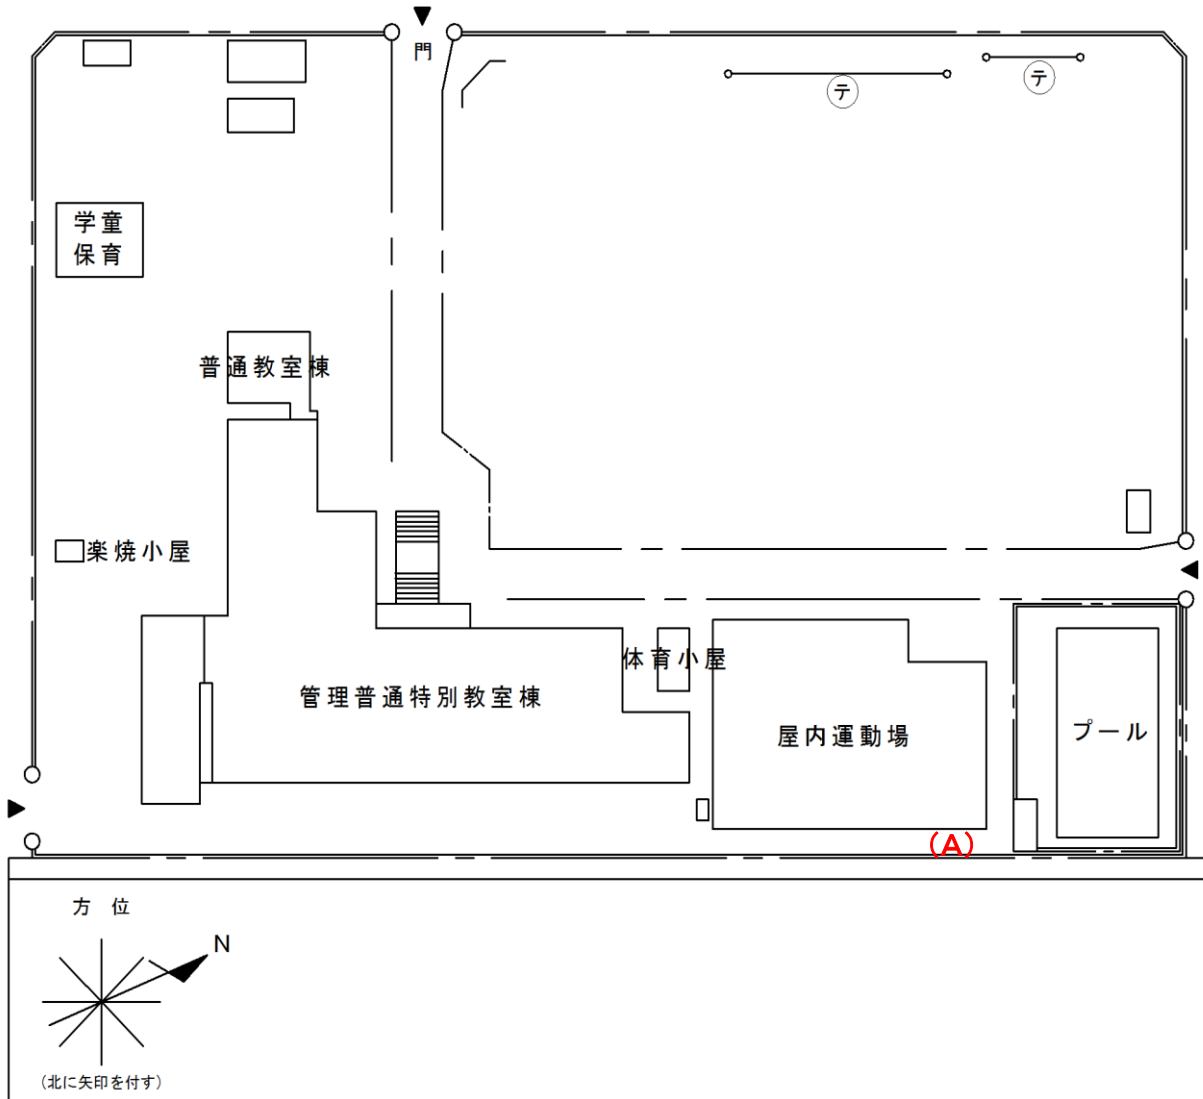

宮本小学校

測定場所：宮本小学校
 住所：宮本町五丁目85番地
 測定日時：平成27年3月2日(月曜日) 15時20分 ~ 15時25分
 測定者：環境政策課
 天気：晴れ

測定地点	測定結果 (マイクロシーベルトパーアワー)		
	地上5cm	地上50cm	地上1m
(A) 埋設場所	0.07	0.07	0.07