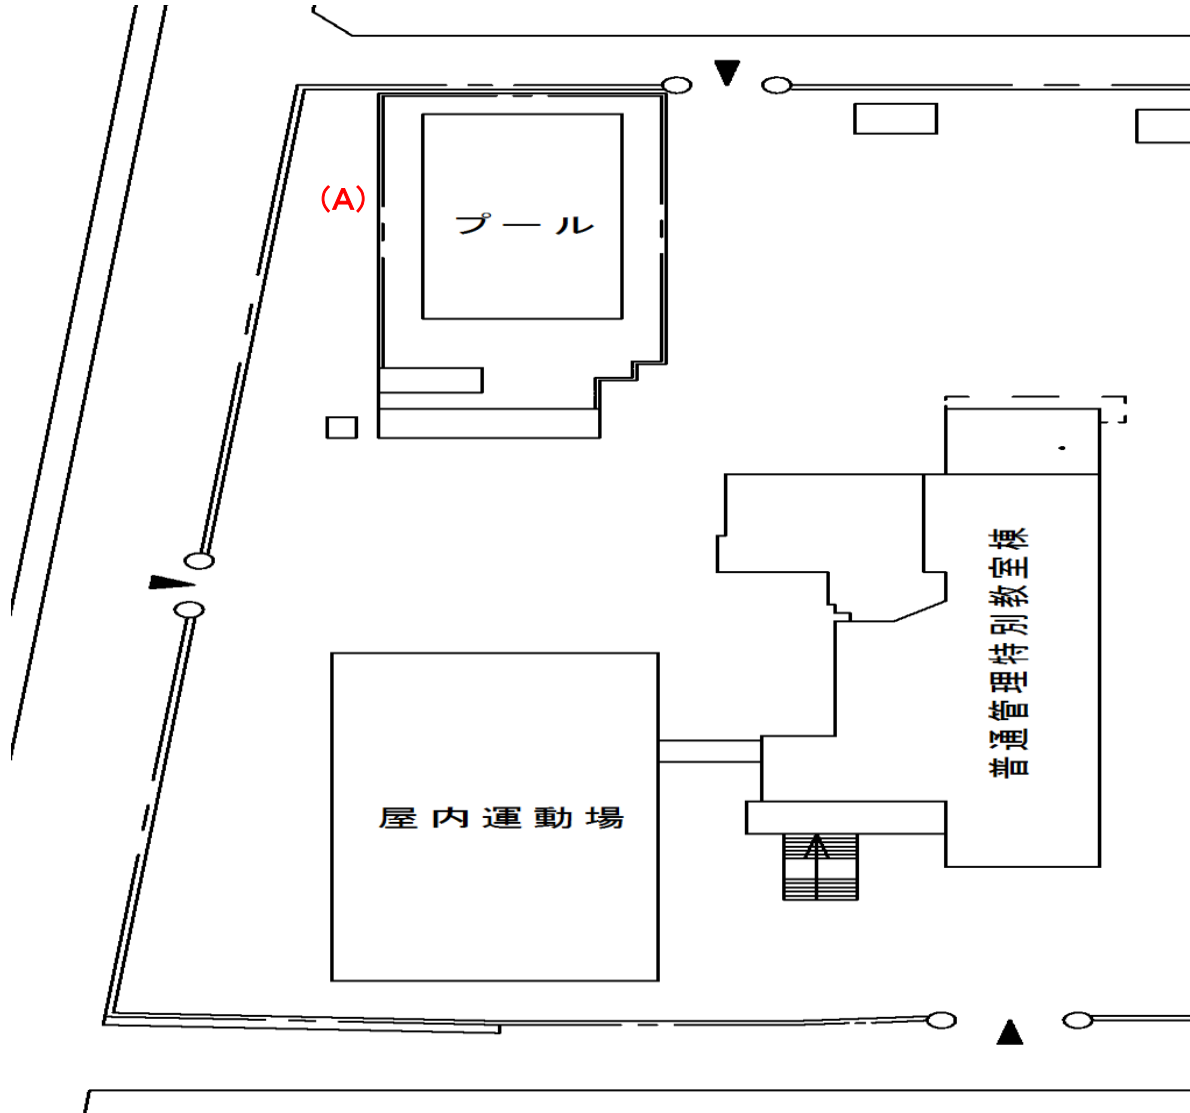

明正小学校

測定場所：明正小学校
住所：川柳町一丁目401番地
測定日時：平成27年3月5日(木曜日) 13時20分 ~ 13時25分
測定者：環境政策課
天気：晴れ

| 測定地点 | 測定結果 (マイクロシーベルトパーアワー) | | |
|----------|--------------------------|--------|------|
| | 地上5cm | 地上50cm | 地上1m |
| (A) 埋設場所 | 0.06 | 0.05 | 0.06 |