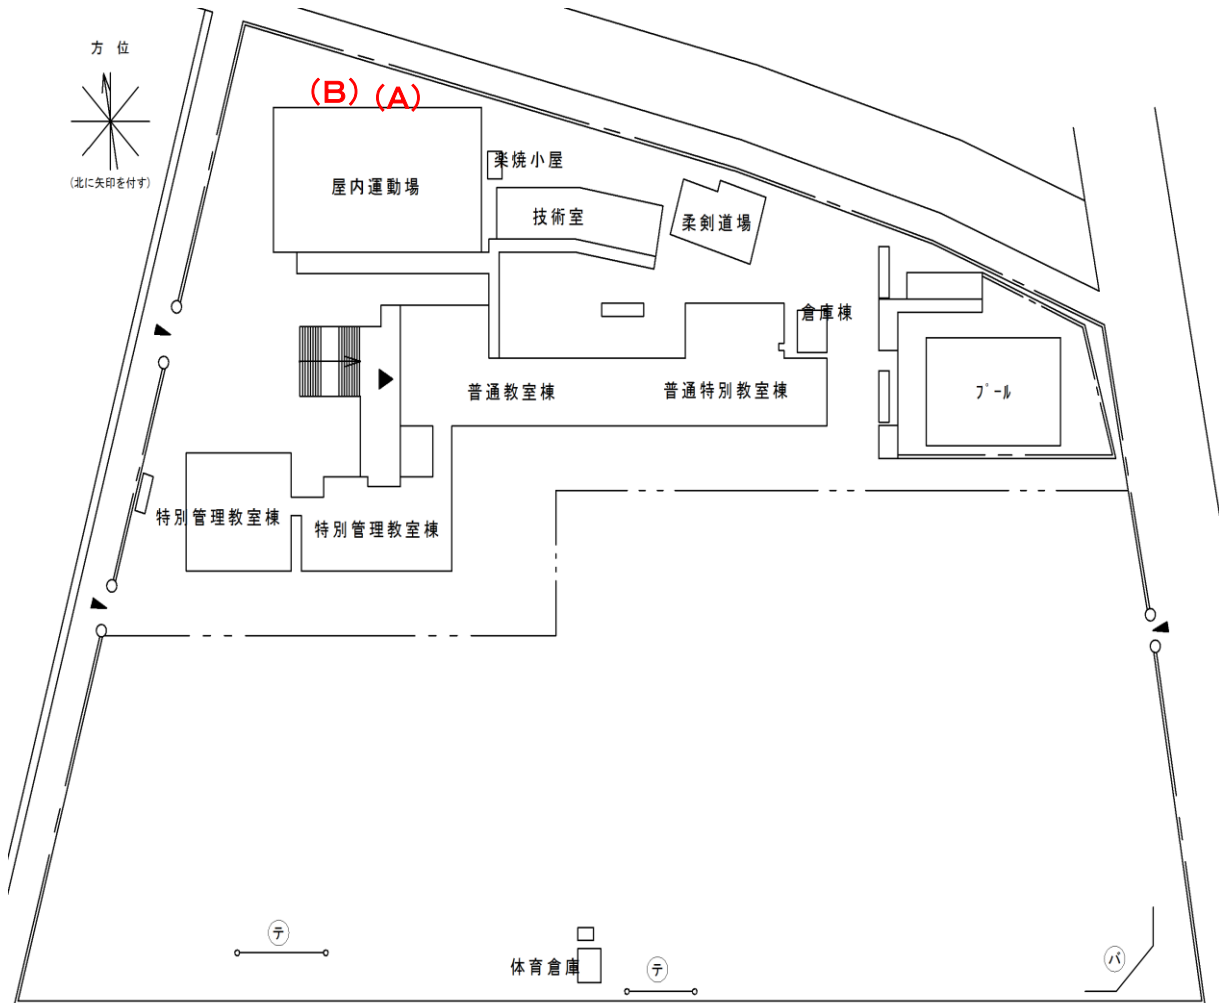

富士中学校

測定場所：富士中学校
 住所：七左町二丁目85番地
 測定日時：平成27年3月5日(木曜日) 9時15分 ~ 9時25分
 測定者：環境政策課
 天気：晴れ

測定地点	測定結果 (マイクロシーベルトパーアワー)		
	地上5cm	地上50cm	地上1m
(A) 埋設場所	0.08	0.08	0.08
(B) 埋設場所	0.10	0.10	0.10