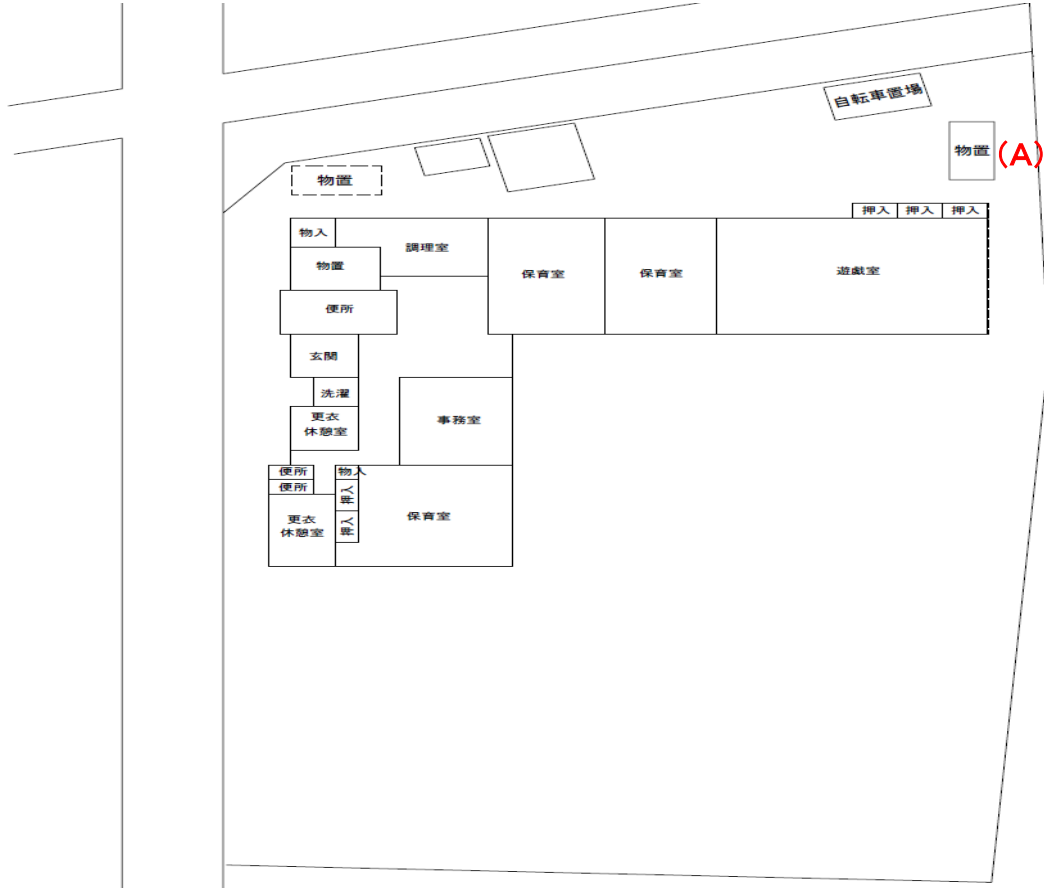

大相模保育所

測定場所：大相模保育所
 住所：大成町1-2158
 測定日時：平成27年3月5日(木曜日) 11時00分 ~ 11時05分
 測定者：環境政策課
 天気：晴れ

測定地点	測定結果 (マイクロシーベルトパーアワー)		
	地上5cm	地上50cm	地上1m
(A) 埋設場所	0.07	0.06	0.05