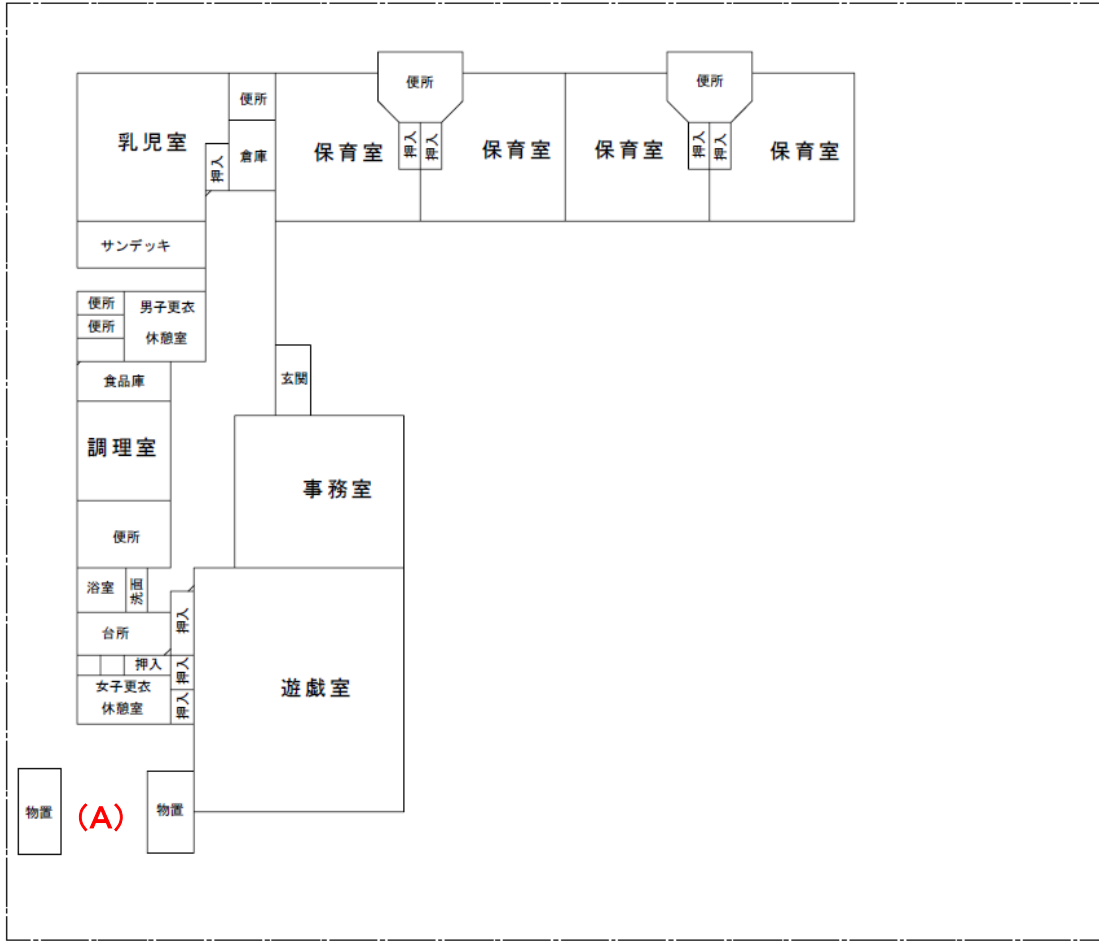

七左保育所

測定場所：七左保育所
 住所：七左町1-84
 測定日時：平成27年3月2日(月曜日) 14時10分 ~ 14時15分
 測定者：環境政策課
 天気：晴れ

測定地点	測定結果 (マイクロシーベルトパーアワー)		
	地上5cm	地上50cm	地上1m
(A) 埋設場所	0.06	0.06	0.06