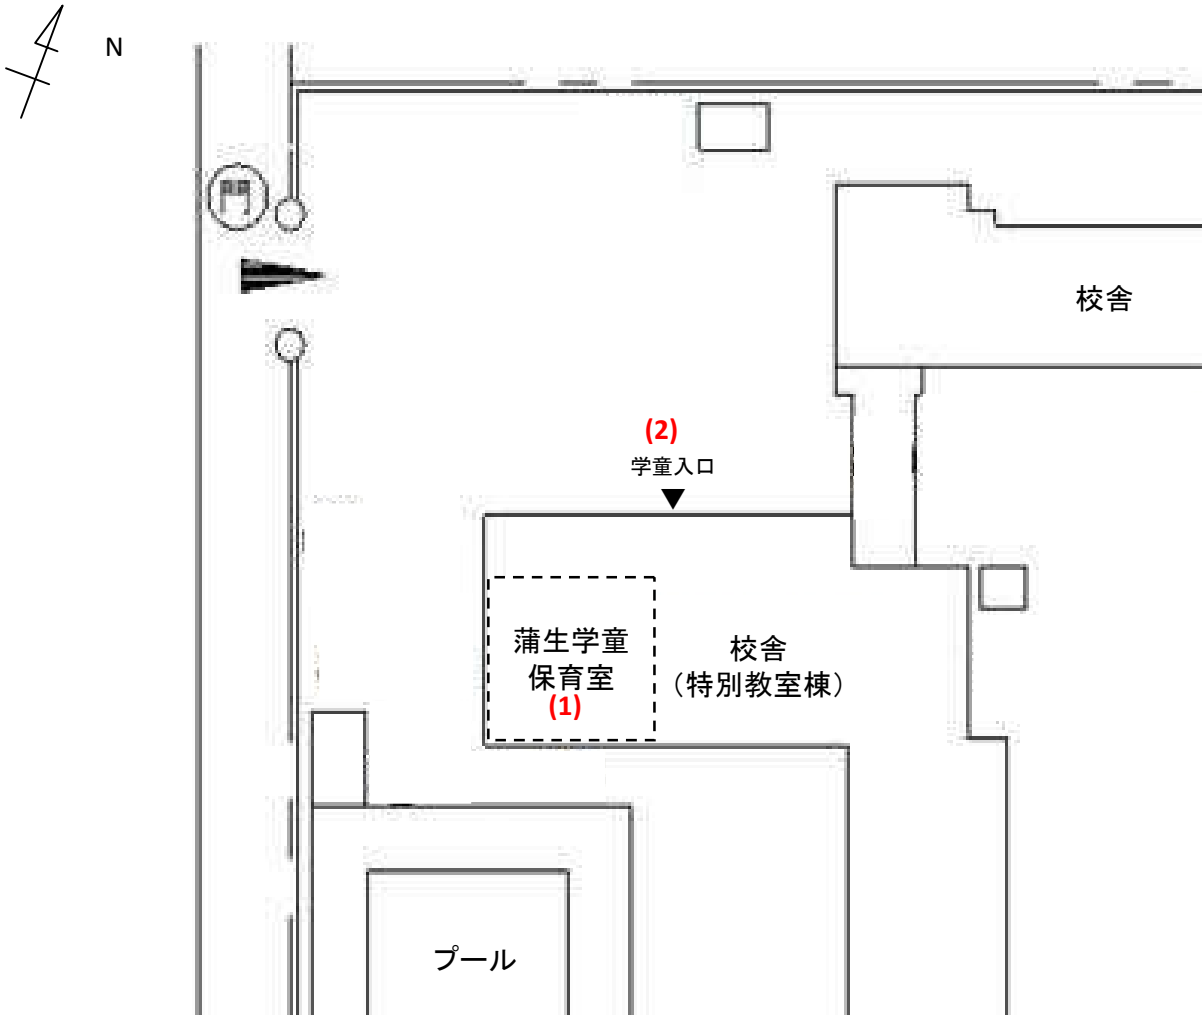

蒲生学童保育室(046)

測定場所：蒲生学童保育室

住所：蒲生旭町1-84

測定日時：平成 26 年 10 月 28 日（火曜）

13 時 56 分 ~ 14 時 10 分

測定者：東邦化研株式会社

天気：晴れ

測定地点	測定結果 (マイクロシーベルトパーアワー)		
	地上5cm	地上50cm	地上1m
(1) 保育室	0.09	0.09	0.09
(2) 玄関	0.09	0.09	0.09