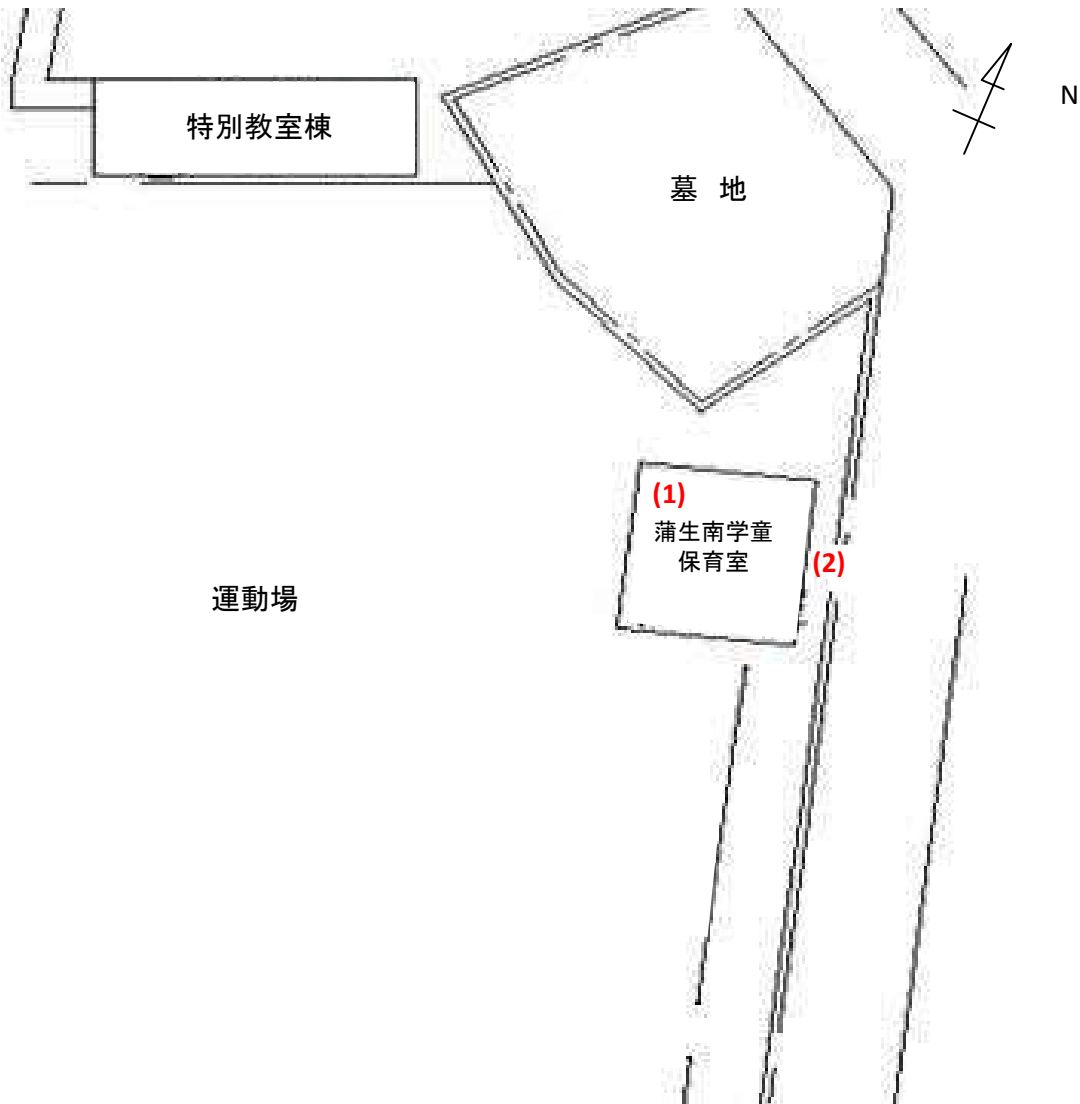

蒲生南学童保育室(056)

測定場所：蒲生南学童保育室

住所：南町1-8-1

測定日時：平成26年10月24日（金曜）

13時48分～14時2分

測定者：東邦化研株式会社

天気：晴れ

測定地点	測定結果 (マイクロシーベルトパーアワー)		
	地上5cm	地上50cm	地上1m
(1) 保育室	0.05	0.05	0.05
(2) 玄関	0.06	0.06	0.05