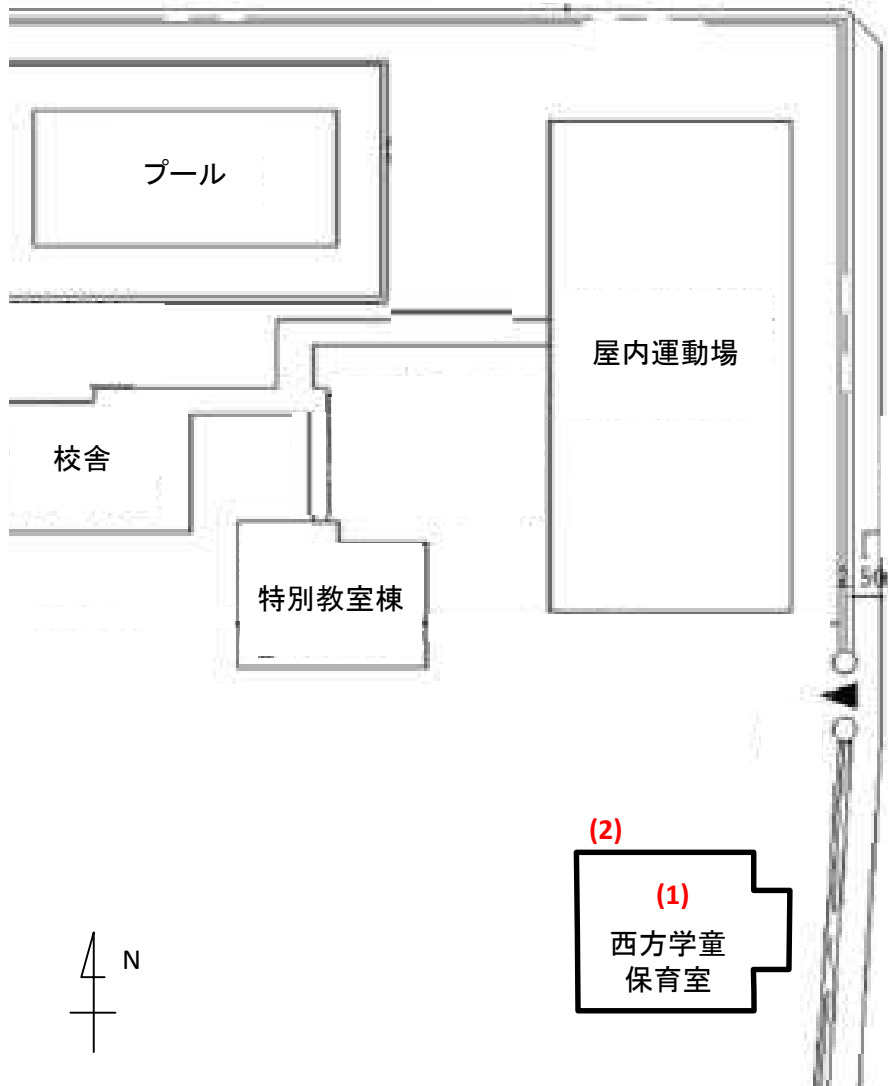

西方学童保育室(057)

測定場所：西方学童保育室

住所：西方2-12-1

測定日時：平成26年10月30日（木曜）

15時28分～15時46分

測定者：東邦化研株式会社

天気：晴れ

測定地点	測定結果 (マイクロシーベルトパーアワー)		
	地上5cm	地上50cm	地上1m
(1) 保育室	0.04	0.04	0.04
(2) 玄関	0.08	0.07	0.07