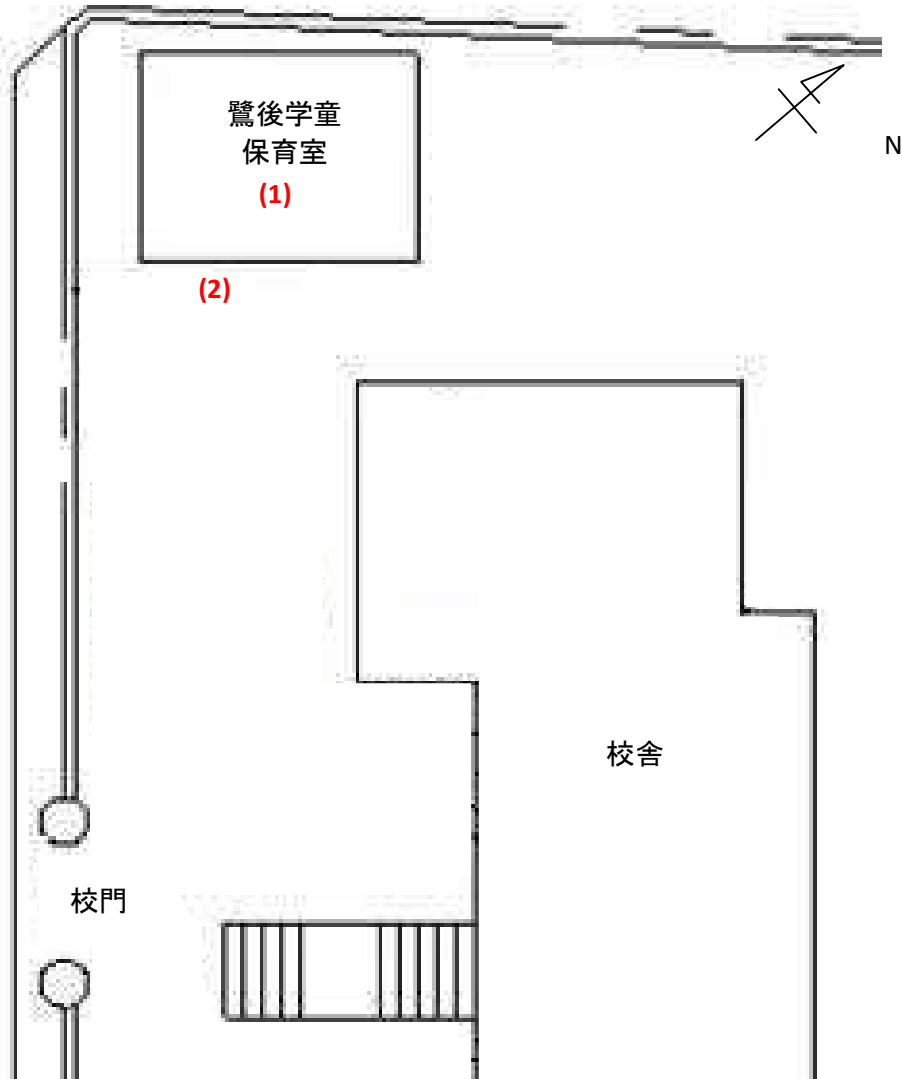

鷺後学童保育室(062)

測定場所：鷺後学童保育室

住所：東大沢2-1-1

測定日時：平成 26 年 10 月 7 日（火曜）

14 時 22 分 ~ 14 時 35 分

測定者：東邦化研株式会社

天気：晴れ

測定地点	測定結果 (マイクロシーベルトパーアワー)		
	地上5cm	地上50cm	地上1m
(1) 保育室	0.05	0.05	0.05
(2) 玄関	0.06	0.06	0.06