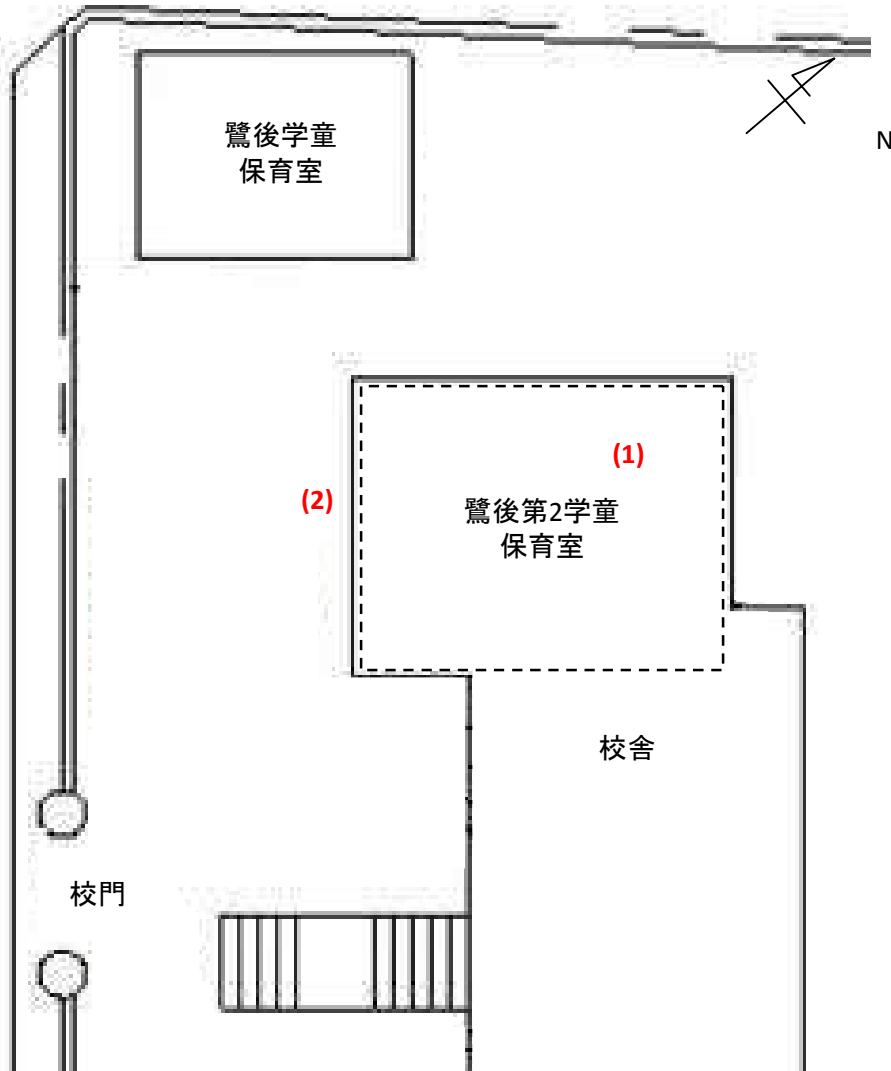

鷺後第2学童保育室(063)

測定場所：鷺後第2学童保育室

住所：東大沢2-1-1

測定日時：平成26年10月7日（火曜）

14時38分～14時52分

測定者：東邦化研株式会社

天気：晴れ

| 測定地点    | 測定結果<br>(マイクロシーベルトパーアワー) |        |      |
|---------|--------------------------|--------|------|
|         | 地上5cm                    | 地上50cm | 地上1m |
| (1) 保育室 | 0.07                     | 0.06   | 0.06 |
| (2) 玄関  | 0.07                     | 0.07   | 0.07 |