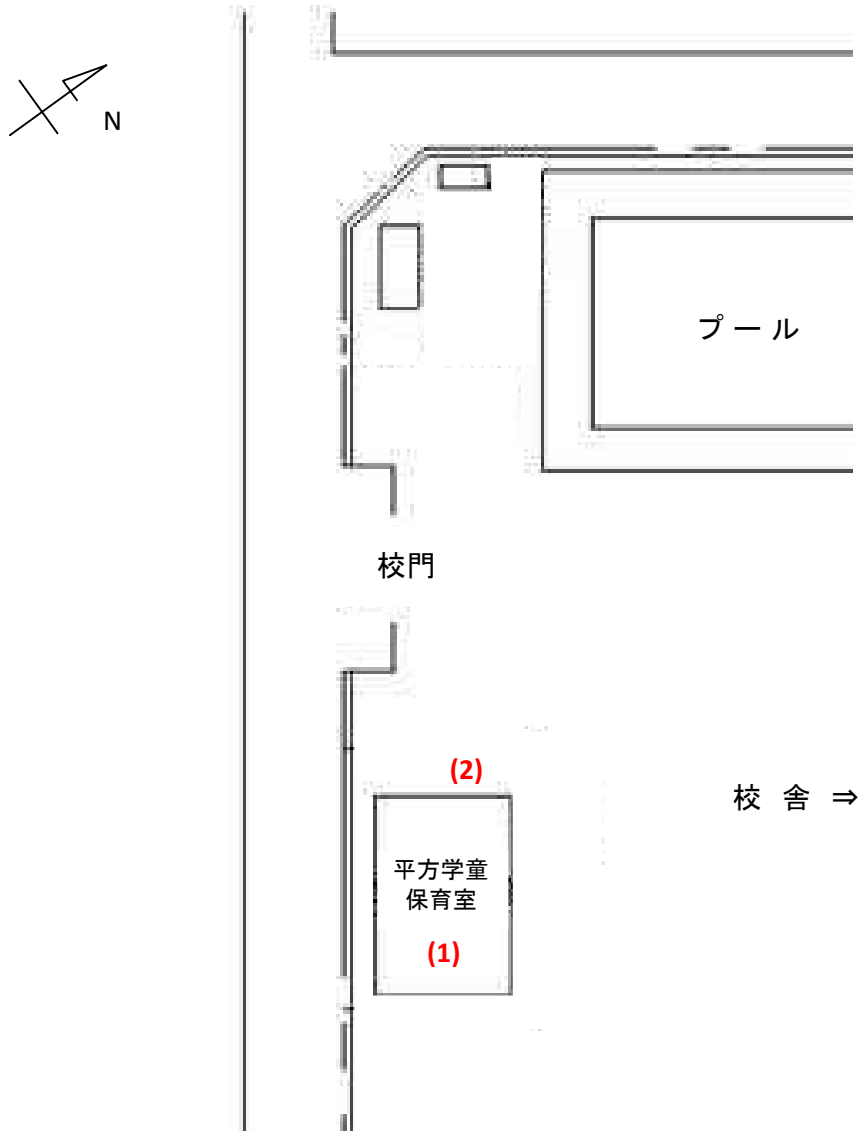

平方学童保育室(070)

測定場所：平方学童保育室

住所：平方2784

測定日時：平成26年10月3日（金曜）

13時41分～13時53分

測定者：東邦化研株式会社

天気：晴れ

測定地点	測定結果 (マイクロシーベルトパーアワー)		
	地上5cm	地上50cm	地上1m
(1) 保育室	0.05	0.05	0.05
(2) 玄関	0.06	0.06	0.05