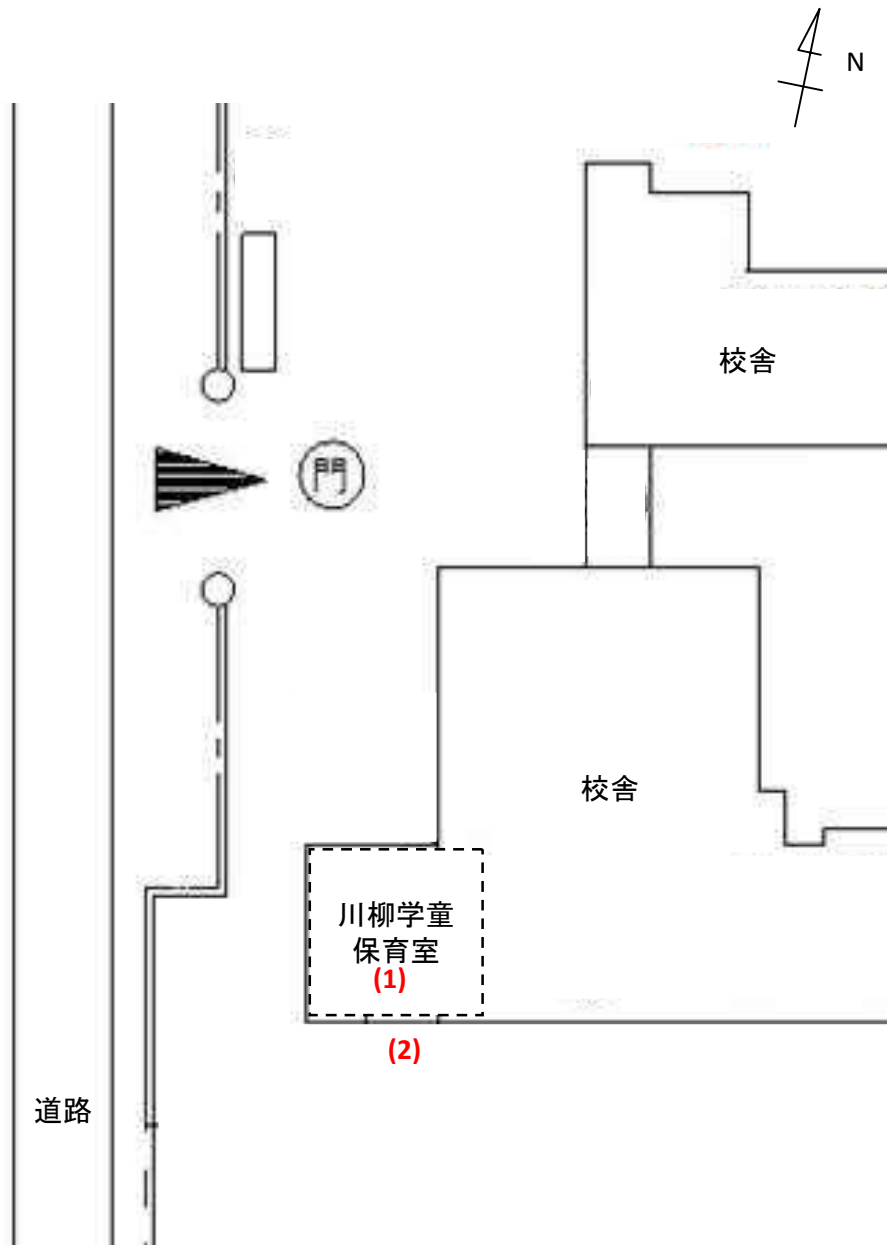

川柳学童保育室(072)

測定場所：川柳学童保育室

住所：川柳町1-471-1

測定日時：平成26年9月26日（金曜）

13時52分～14時5分

測定者：東邦化研株式会社

天気：晴れ

測定地点	測定結果 (マイクロシーベルトパーアワー)		
	地上5cm	地上50cm	地上1m
(1) 保育室	0.09	0.09	0.10
(2) 玄関	0.07	0.07	0.08