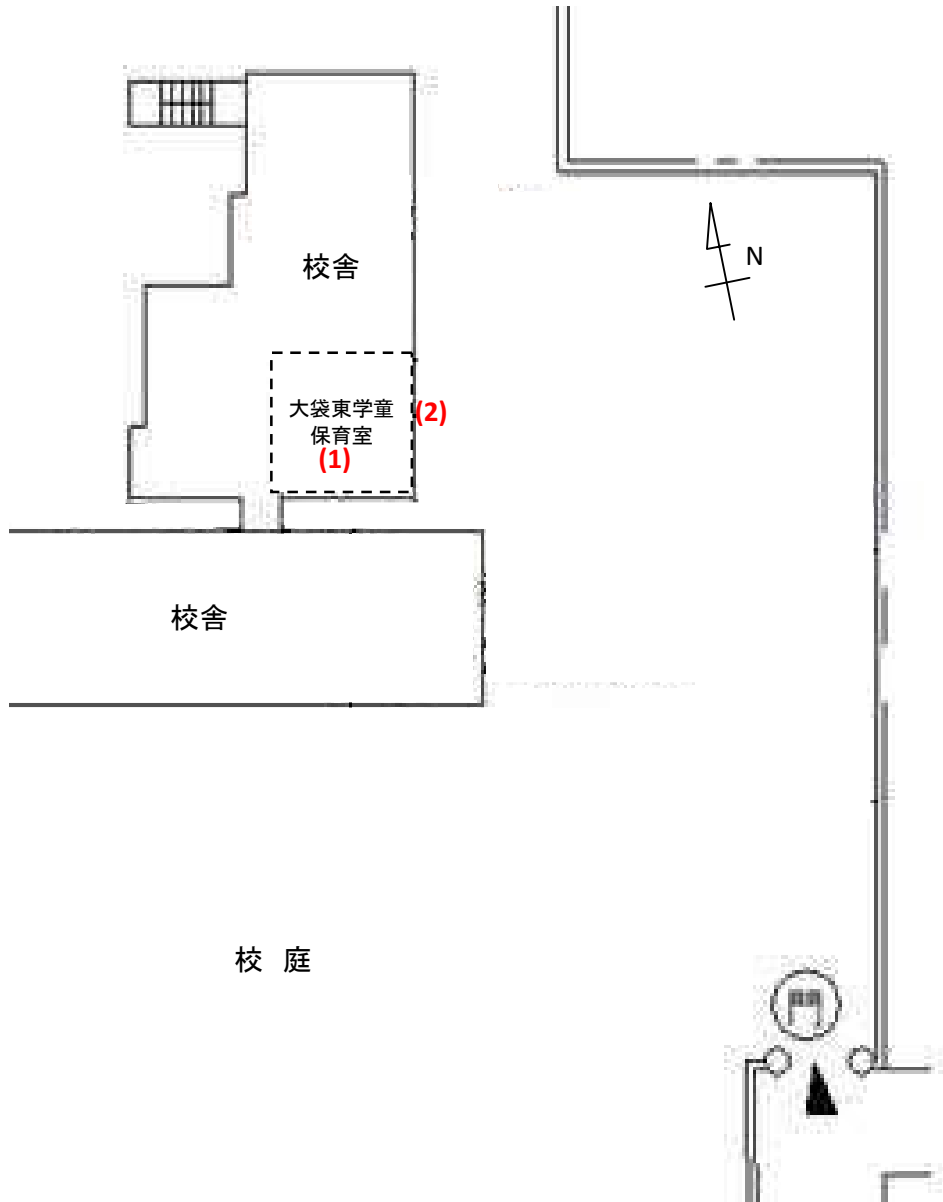

大袋東学童保育室(074)

測定場所：大袋東学童保育室

住所：袋山1750

測定日時：平成26年10月14日（火曜）

14時34分～14時48分

測定者：東邦化研株式会社

天気：晴れ

測定地点	測定結果 (マイクロシーベルトパーアワー)		
	地上5cm	地上50cm	地上1m
(1) 保育室	0.08	0.08	0.08
(2) 玄関	0.07	0.07	0.07