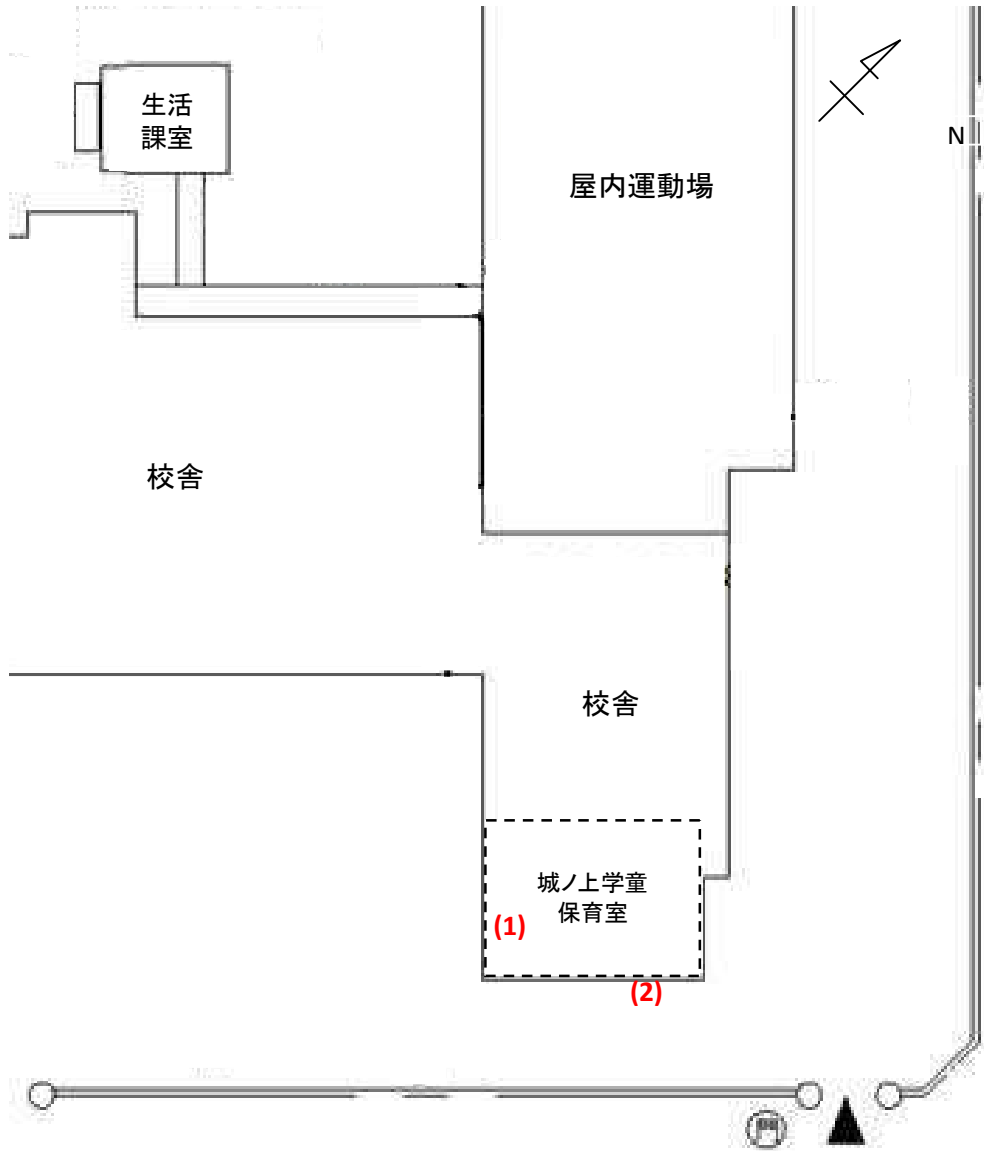

城ノ上学童保育室(078)

測定場所：城ノ上学童保育室

住所：増林6066-1

測定日時：平成 26 年 10 月 16 日（木曜）

14 時 24 分 ~ 14 時 35 分

測定者：東邦化研株式会社

天気：曇り

測定地点	測定結果 (マイクロシーベルトパーアワー)		
	地上5cm	地上50cm	地上1m
(1) 保育室	0.05	0.05	0.05
(2) 玄関	0.07	0.06	0.05