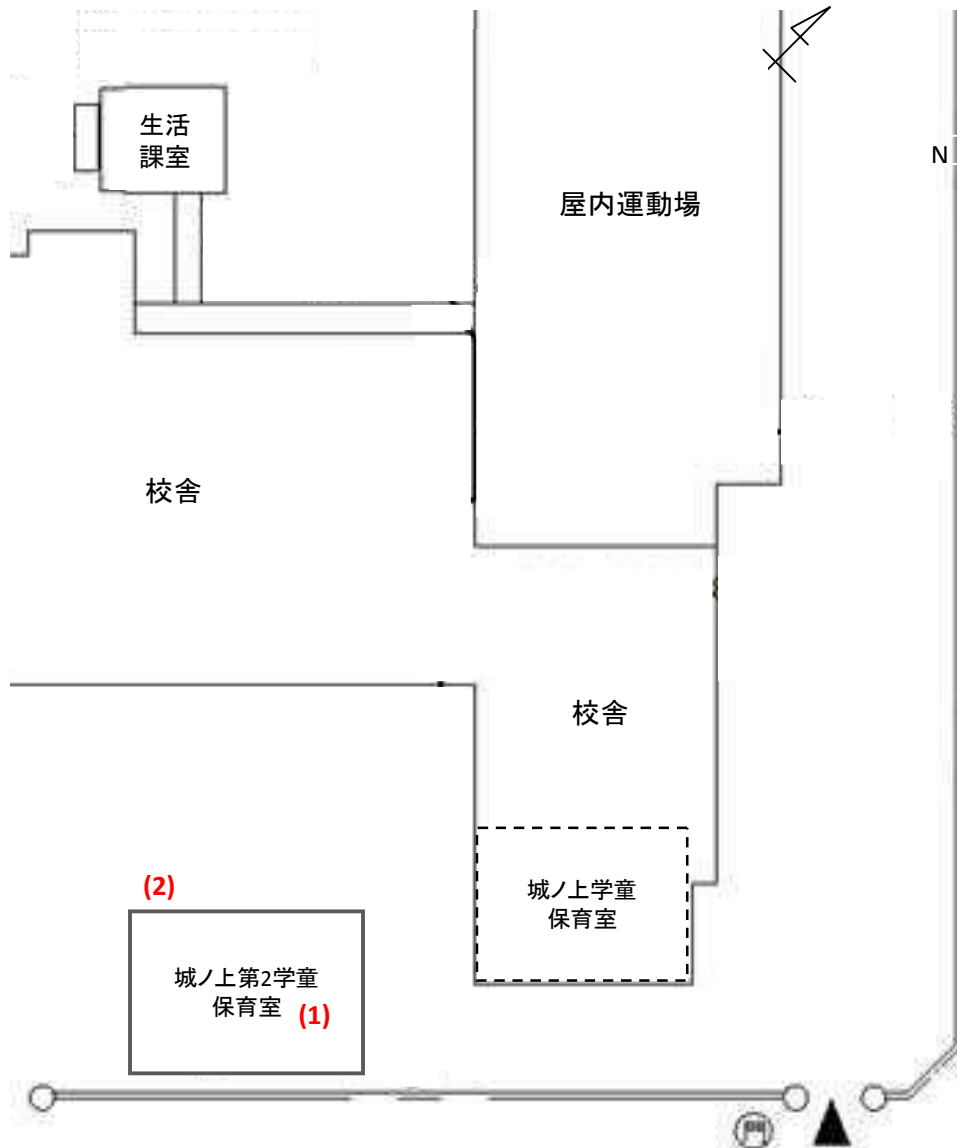

城ノ上第2学童保育室(079)

測定場所：城ノ上第2学童保育室

住所：増林6066-1

測定日時：平成 26 年 10 月 16 日（木曜）

14 時 37 分 ~ 14 時 50 分

測定者：東邦化研株式会社

天気：曇り

測定地点	測定結果 (マイクロシーベルトパーアワー)		
	地上5cm	地上50cm	地上1m
(1) 保育室	0.03	0.03	0.04
(2) 玄関	0.04	0.04	0.05