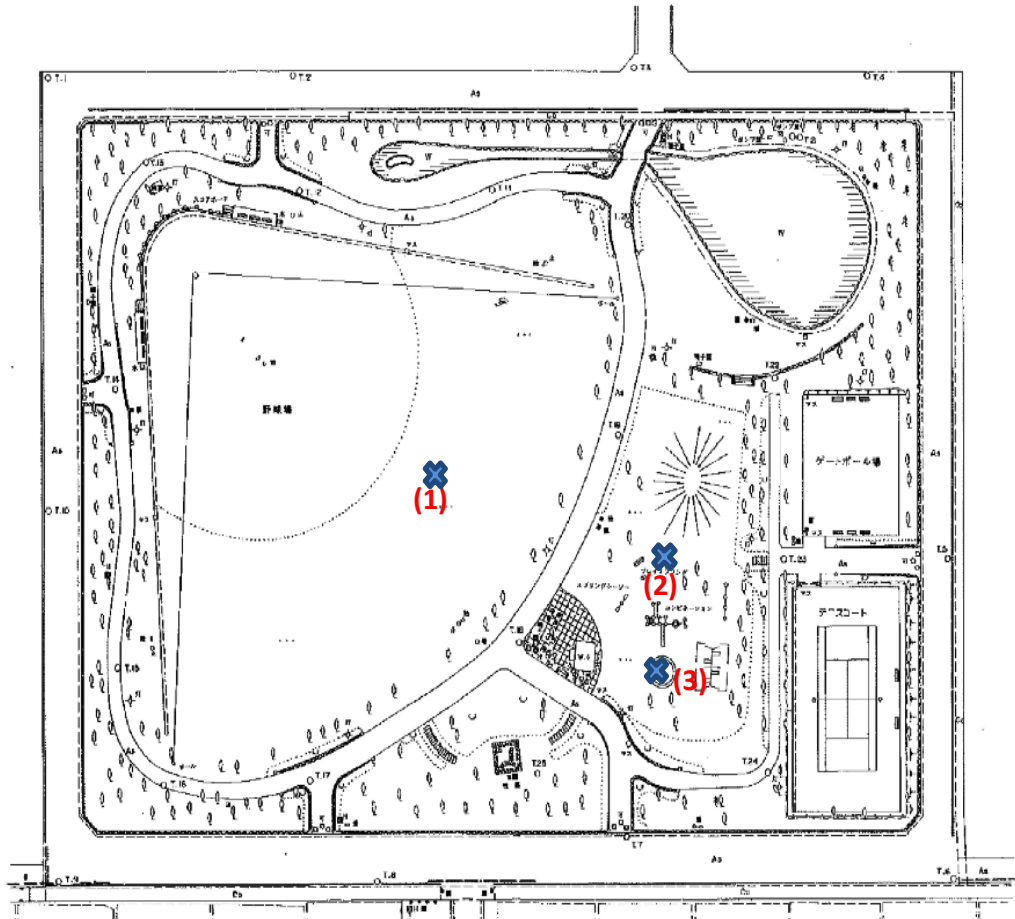

平方公園(182)

測定場所：平方公園

住所：平方2402

測定日時：平成 26 年 10 月 3 日（金曜）

15 時 52 分 ~ 16 時 14 分

測定者：東邦化研株式会社

天気：晴れ

測定地点	測定結果 (マイクロシーベルトパーアワー)		
	地上5cm	地上50cm	地上1m
(1) 園庭	0.05	0.05	0.05
(2) 遊具	0.05	0.04	0.04
(3) 砂場	0.06	0.06	0.06