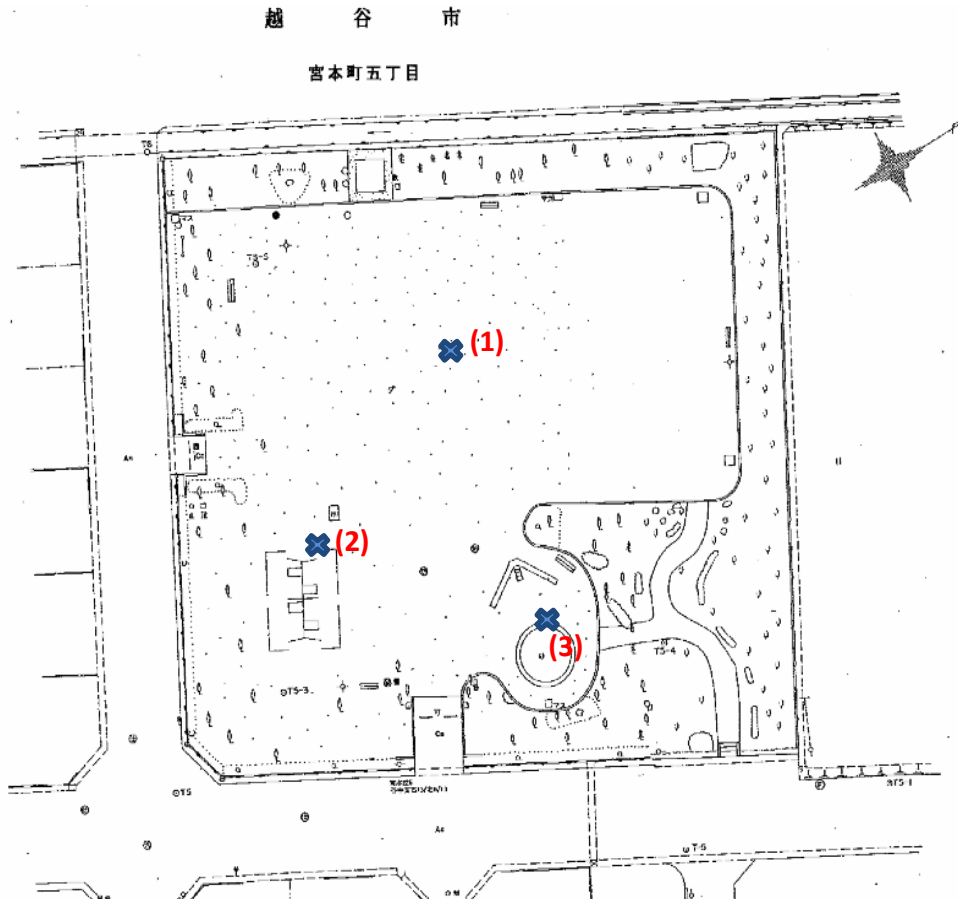

宮本公園(192)

測定場所：宮本公園

住所：宮本町5-81

測定日時：平成 26 年 12 月 5 日（金曜）

9 時 48 分 ~ 10 時 1 分

測定者：東邦化研株式会社

天気：晴れ

測定地点	測定結果 (マイクロシーベルトパーアワー)		
	地上5cm	地上50cm	地上1m
(1) 園庭	0.09	0.08	0.07
(2) 遊具	0.07	0.07	0.07
(3) 砂場	0.07	0.07	0.07