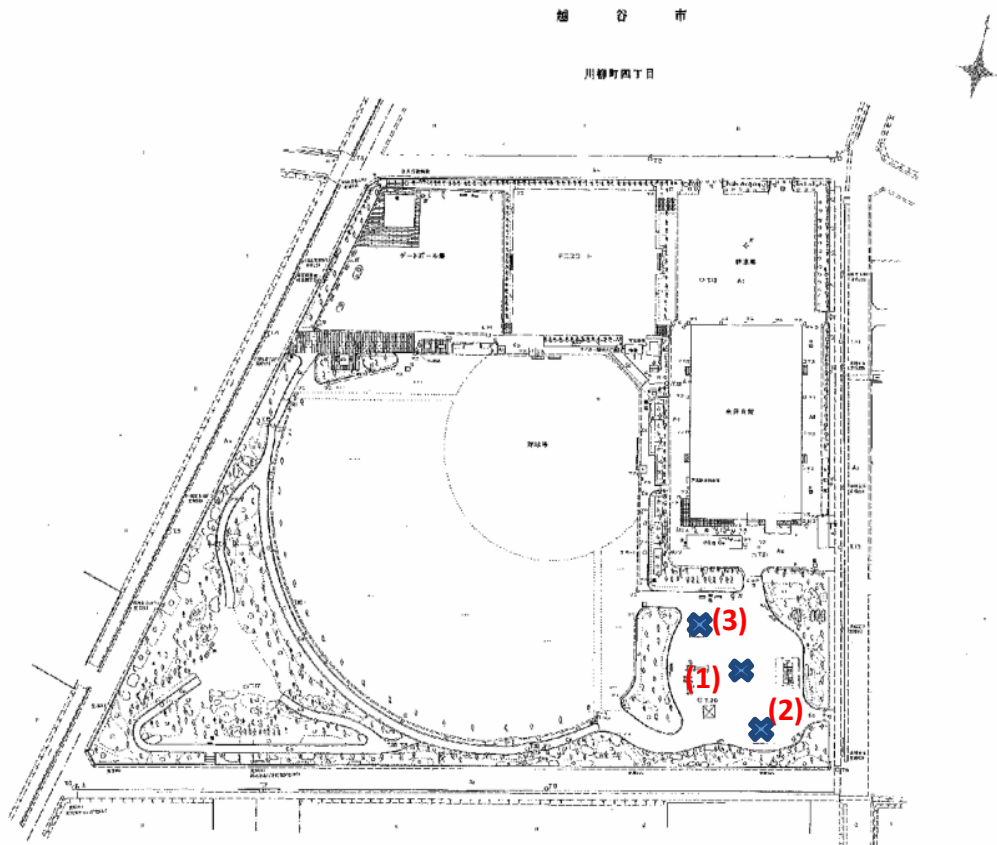

# 川柳公園(196)

測定場所：川柳公園

住所：川柳町4-15-1

測定日時：平成26年9月26日（金曜）

10時14分～10時36分

測定者：東邦化研株式会社

天気：晴れ

測定地点	測定結果 (マイクロシーベルトパーアワー)		
	地上5cm	地上50cm	地上1m
(1) 園庭	0.06	0.07	0.06
(2) 遊具	0.08	0.06	0.06
(3) 砂場	0.08	0.07	0.07