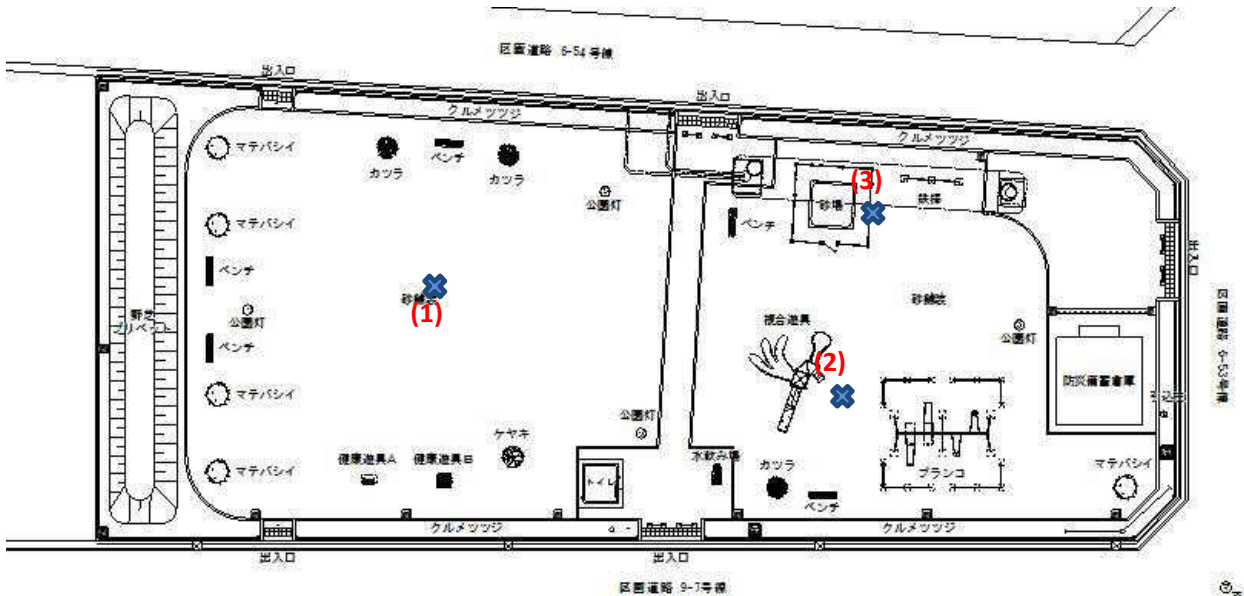

レイクタウン第八公園(197)

測定場所：レイクタウン第八公園

住所：川柳町六丁目地内(660街区)

測定日時：平成 26 年 11 月 7 日（金曜）

14 時 0 分～14 時 20 分

測定者：東邦化研株式会社

天気：晴れ

測定地点	測定結果 (マイクロシーベルトパーアワー)		
	地上5cm	地上50cm	地上1m
(1) 園庭	0.08	0.09	0.08
(2) 遊具 (複合遊具)	0.05	0.06	0.07
(3) 砂場	0.06	0.06	0.06