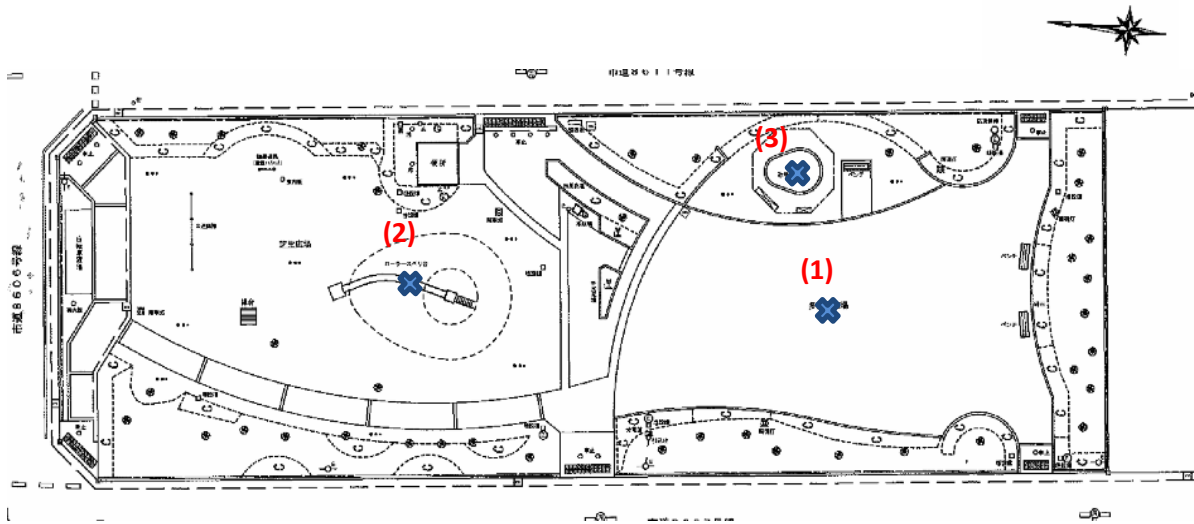

レイクタウン第一公園(199)

測定場所：レイクタウン第一公園

住所：相模町五丁目地内(651街区)

測定日時：平成 26 年 11 月 7 日 (金 曜)
9 時 2 分 ~ 9 時 21 分

測定者：東邦化研株式会社

天気：晴れ

測定地点	測定結果 (マイクロシーベルトパーアワー)		
	地上5cm	地上50cm	地上1m
(1) 園庭	0.09	0.08	0.08
(2) 遊具	0.05	0.05	0.05
(3) 砂場	0.05	0.06	0.05