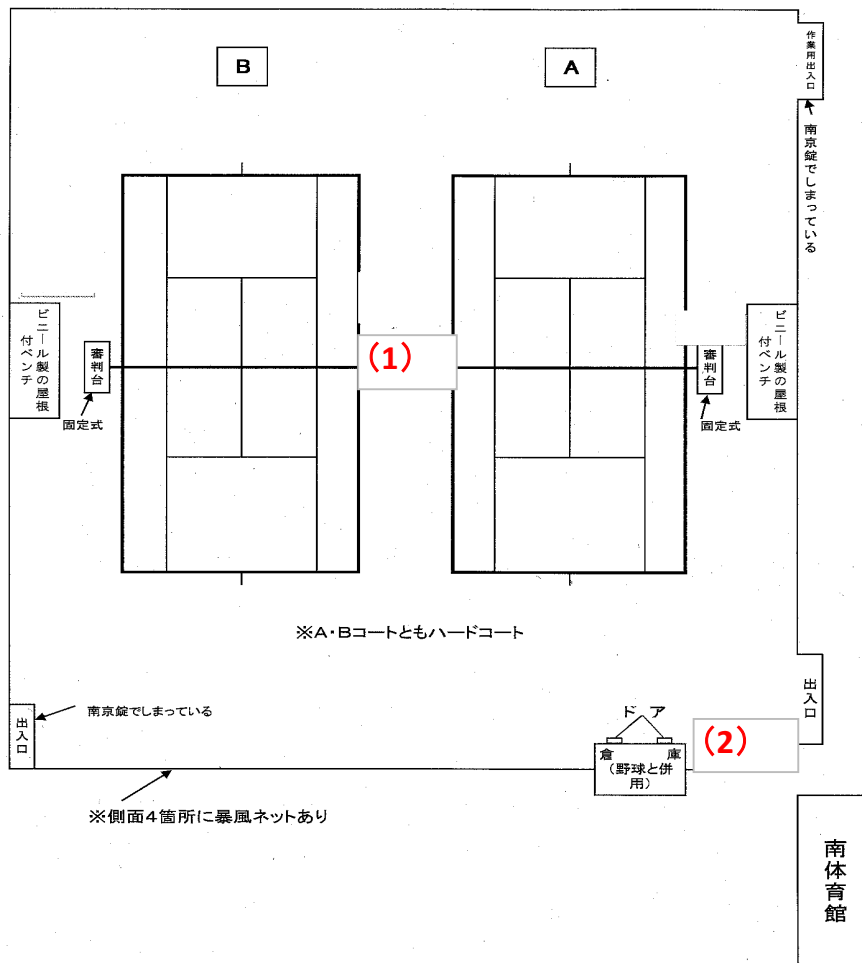

川柳公園庭球場(170)

測定場所：川柳公園庭球場

住所：川柳町四丁目15-1地内

測定日時：平成26年9月26日(金曜)

9時20分～9時46分

測定者：東邦化研株式会社

天気：晴れ

川柳テニスコート

測定地点	測定結果 (マイクロシーベルトパーアワー)		
	地上5cm	地上50cm	地上1m
(1) コートベースライン付近	0.12	0.09	0.09
(2) 側溝	0.08	0.08	0.09