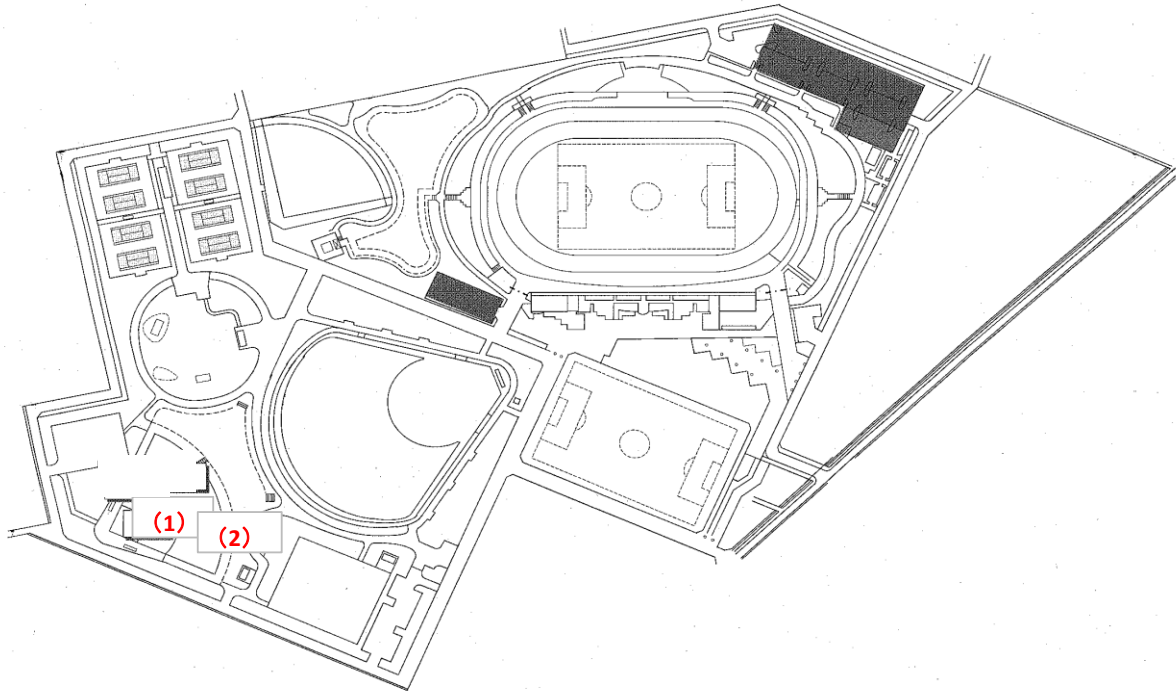

しらこばと運動公園ソフトボール場(175)

測定場所：しらこばと運動公園ソフトボール場

住所：砂原39地内

測定日時：平成26年10月27日（月曜）

14時23分～14時36分

測定者：東邦化研株式会社

天気：曇り

しらこばとソフトボール場

測定地点	測定結果 (マイクロシーベルトパーアワー)		
	地上5cm	地上50cm	地上1m
(1) グラウンド中央	0.07	0.07	0.06
(2) 側溝	0.06	0.07	0.06